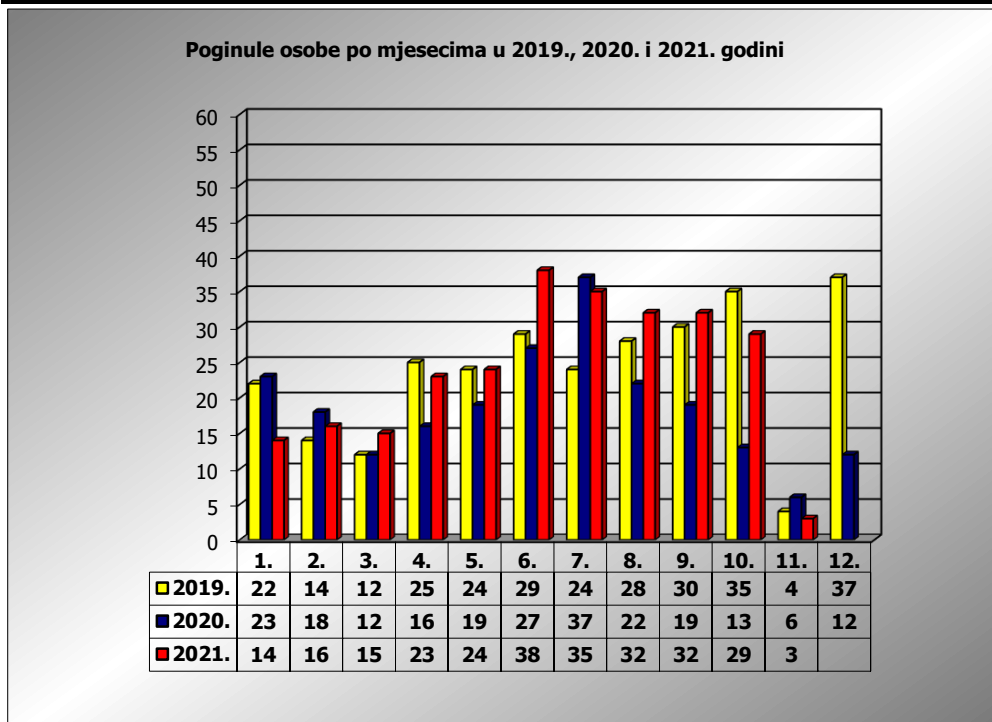

**PRIKAZ POGINULIH OSOBA U PROMETNIM NESREĆAMA U 2021. GODINI U REPUBLICI HRVATSKOJ PO MJESECIMA**  
(usporedba s 2019. i 2020. godinom)

mjesec	poginuli			2021./2019.		2021./2020.	
	2019. g.	2020. g.	2021. g.				
siječanj	22	23	14	-36,4%	-8	-39,1%	-9
veljača	14	18	16	14,3%	2	-11,1%	-2
ožujak	12	12	15	25,0%	3	25,0%	3
travanj	26	16	23	-11,5%	-3	43,8%	7
svibanj	24	19	25	4,2%	1	31,6%	6
lipanj	29	27	38	31,0%	9	40,7%	11
srpanj	24	37	35	45,8%	11	-5,4%	-2
kolovoz	28	22	32	14,3%	4	45,5%	10
rujan	30	19	32	6,7%	2	68,4%	13
listopad	35	13	29	-17,1%	-6	123,1%	16
studen	4	6	3	-25,0%	-1	-50,0%	-3
prosinac	37	12					
<b>I - III</b>	<b>48</b>	<b>53</b>	<b>45</b>	<b>-6,3%</b>	<b>-3</b>	<b>-15,1%</b>	<b>-8</b>
<b>I - VI</b>	<b>127</b>	<b>115</b>	<b>131</b>	<b>3,1%</b>	<b>4</b>	<b>13,9%</b>	<b>16</b>
<b>I - IX</b>	<b>209</b>	<b>193</b>	<b>230</b>	<b>10,0%</b>	<b>21</b>	<b>19,2%</b>	<b>37</b>
<b>I - X</b>	<b>244</b>	<b>206</b>	<b>259</b>	<b>6,1%</b>	<b>15</b>	<b>25,7%</b>	<b>53</b>
<b>I - XI</b>	<b>248</b>	<b>212</b>	<b>262</b>	<b>5,6%</b>	<b>14</b>	<b>23,6%</b>	<b>50</b>

XI. mjesec - podaci s danom 08.11.2019., 2020. i 2021.