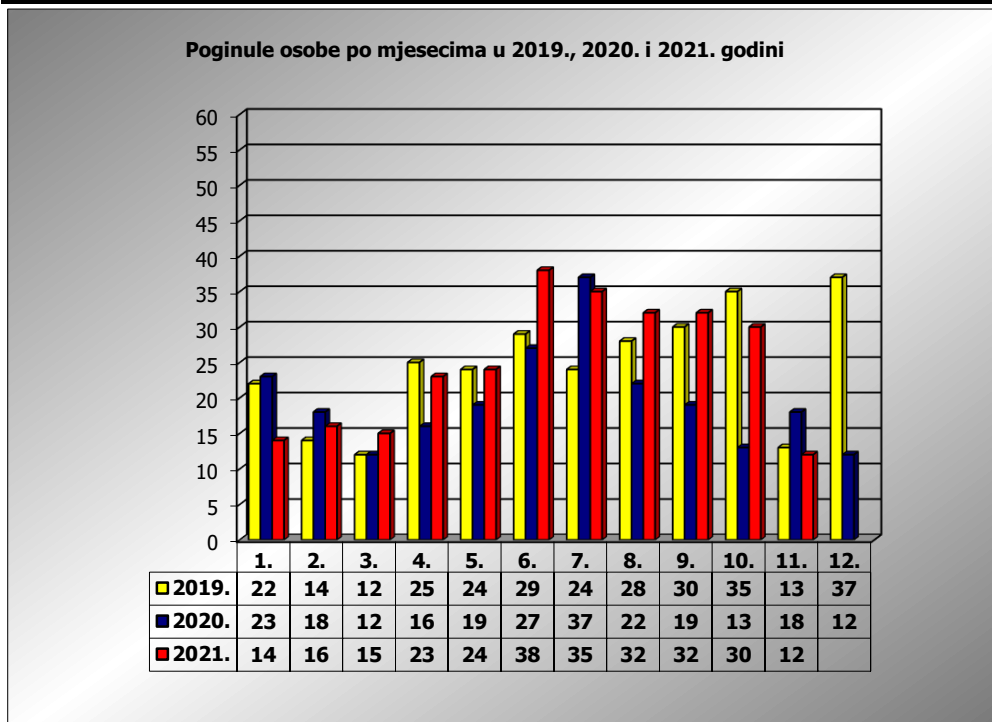

PRIKAZ POGINULIH OSOBA U PROMETNIM NESREĆAMA U 2021. GODINI U REPUBLICI HRVATSKOJ PO MJESECIMA
(usporedba s 2019. i 2020. godinom)

mjesec	poginuli			2021./2019.		2021./2020.	
	2019. g.	2020. g.	2021. g.				
siječanj	22	23	14	-36,4%	-8	-39,1%	-9
veljača	14	18	16	14,3%	2	-11,1%	-2
ožujak	12	12	15	25,0%	3	25,0%	3
travanj	26	16	23	-11,5%	-3	43,8%	7
svibanj	24	19	25	4,2%	1	31,6%	6
lipanj	29	27	38	31,0%	9	40,7%	11
srpanj	24	37	35	45,8%	11	-5,4%	-2
kolovoz	28	22	32	14,3%	4	45,5%	10
rujan	30	19	32	6,7%	2	68,4%	13
listopad	35	13	30	-14,3%	-5	130,8%	17
studeni	13	18	12	-7,7%	-1	-33,3%	-6
prosinac	37	12					
I - III	48	53	45	-6,3%	-3	-15,1%	-8
I - VI	127	115	131	3,1%	4	13,9%	16
I - IX	209	193	230	10,0%	21	19,2%	37
I - X	244	206	260	6,6%	16	26,2%	54
I - XI	257	224	272	5,8%	15	21,4%	48

XI. mjesec - podaci s danom 28.11.2019., 2020. i 2021.