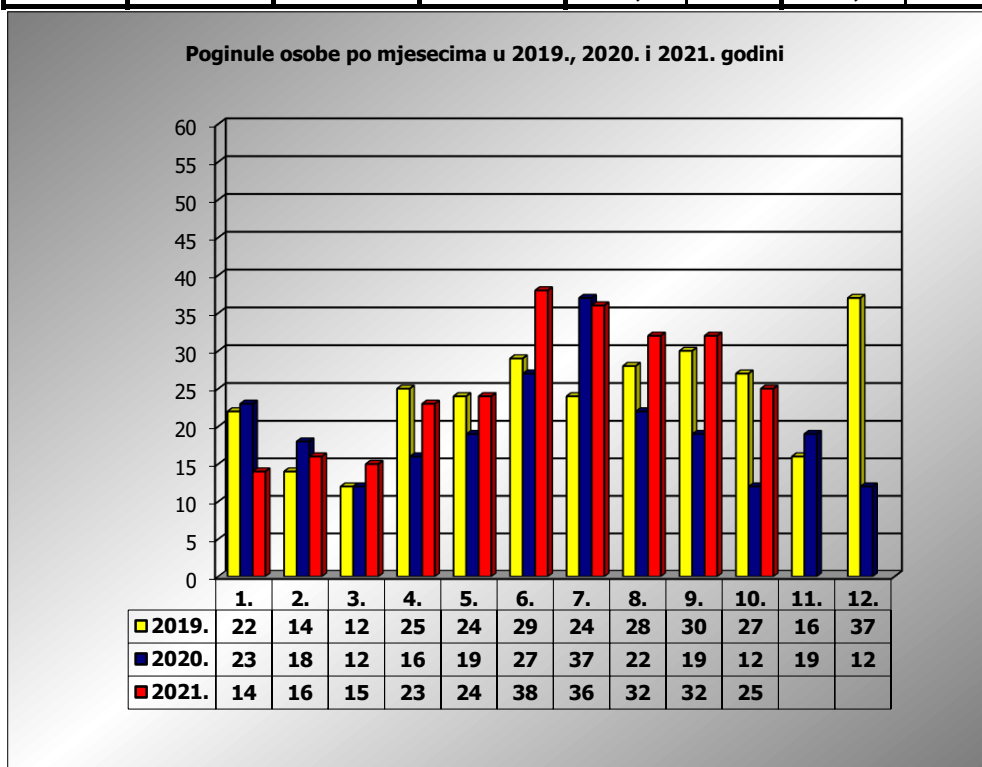

PRIKAZ POGINULIH OSOBA U PROMETNIM NESREĆAMA U 2021. GODINI U REPUBLICI HRVATSKOJ PO MJESECIMA
(usporedba s 2019. i 2020. godinom)

mjesec	poginuli			2021./2019.		2021./2020.	
	2019. g.	2020. g.	2021. g.				
siječanj	22	23	14	-36,4%	-8	-39,1%	-9
veljača	14	18	16	14,3%	2	-11,1%	-2
ožujak	12	12	15	25,0%	3	25,0%	3
travanj	26	16	23	-11,5%	-3	43,8%	7
svibanj	24	19	24	0,0%	0	26,3%	5
lipanj	29	27	38	31,0%	9	40,7%	11
srpanj	24	37	36	50,0%	12	-2,7%	-1
kolovoz	28	22	32	14,3%	4	45,5%	10
rujan	30	19	32	6,7%	2	68,4%	13
listopad	27	12	25	-7,4%	-2	108,3%	13
studeni	16	19					
prosinac	37	12					
I - III	48	53	45	-6,3%	-3	-15,1%	-8
I - VI	127	115	130	2,4%	3	13,0%	15
I - IX	209	193	230	10,0%	21	19,2%	37
I - X	236	205	255	8,1%	19	24,4%	50

X. mjesec - podaci s danom 27.10.2019., 2020. i 2021.