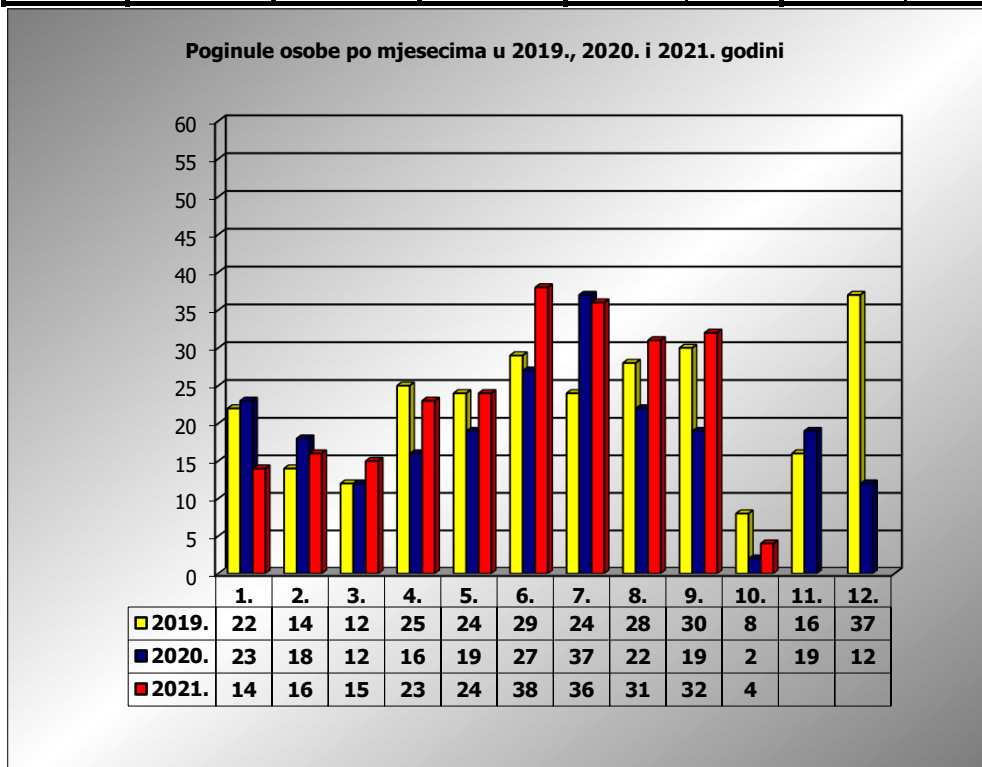

PRIKAZ POGINULIH OSOBA U PROMETNIM NESREĆAMA U 2021. GODINI U REPUBLICI HRVATSKOJ PO MJESECIMA
(usporedba s 2019. i 2020. godinom)

mjesec	poginuli			2021./2019.		2021./2020.	
	2019. g.	2020. g.	2021. g.				
siječanj	22	23	14	-36,4%	-8	-39,1%	-9
veljača	14	18	16	14,3%	2	-11,1%	-2
ožujak	12	12	15	25,0%	3	25,0%	3
travanj	26	16	23	-11,5%	-3	43,8%	7
svibanj	24	19	24	0,0%	0	26,3%	5
lipanj	29	27	38	31,0%	9	40,7%	11
srpanj	24	37	36	50,0%	12	-2,7%	-1
kolovoz	28	22	31	10,7%	3	40,9%	9
rujan	30	19	32	6,7%	2	68,4%	13
listopad	8	2	4	-50,0%	-4	100,0%	2
studeni	16	19					
prosinac	37	12					
I - III	48	53	45	-6,3%	-3	-15,1%	-8
I - VI	127	115	130	2,4%	3	13,0%	15
I - IX	209	193	229	9,6%	20	18,7%	36
I - X	217	195	233	7,4%	16	19,5%	38

X. mjesec - podaci s danom 07.10.2019., 2020. i 2021.