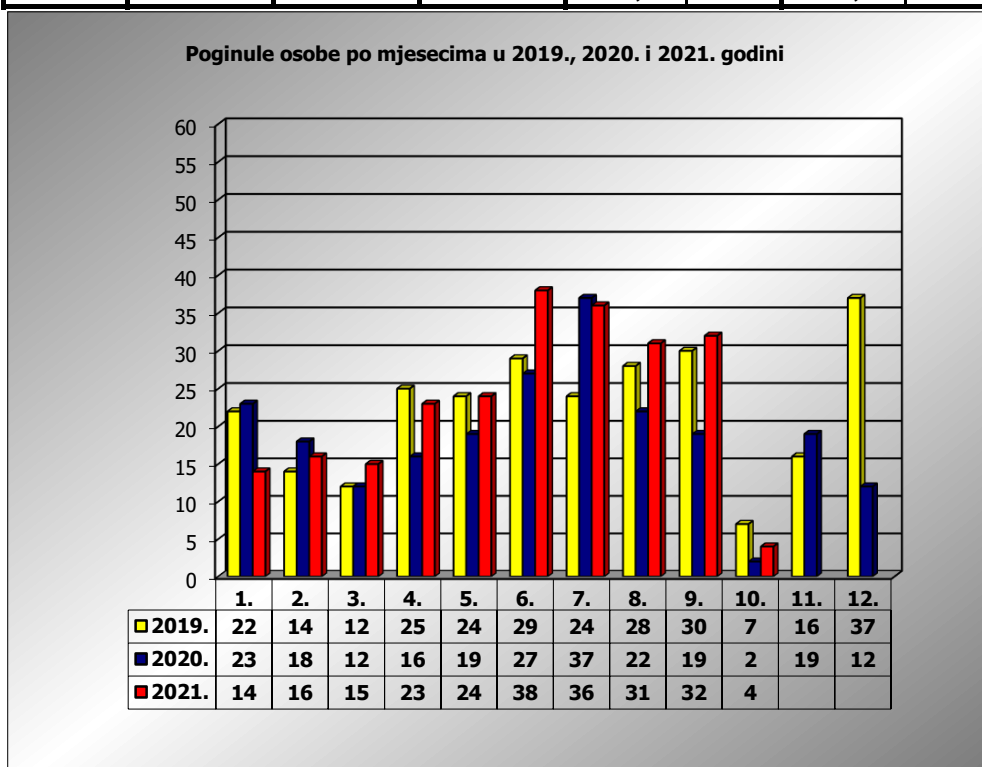

PRIKAZ POGINULIH OSOBA U PROMETNIM NESREĆAMA U 2021. GODINI U REPUBLICI HRVATSKOJ PO MJESECIMA
(usporedba s 2019. i 2020. godinom)

mjesec	poginuli			2021./2019.		2021./2020.	
	2019. g.	2020. g.	2021. g.				
siječanj	22	23	14	-36,4%	-8	-39,1%	-9
veljača	14	18	16	14,3%	2	-11,1%	-2
ožujak	12	12	15	25,0%	3	25,0%	3
travanj	26	16	23	-11,5%	-3	43,8%	7
svibanj	24	19	24	0,0%	0	26,3%	5
lipanj	29	27	38	31,0%	9	40,7%	11
srpanj	24	37	36	50,0%	12	-2,7%	-1
kolovoz	28	22	31	10,7%	3	40,9%	9
rujan	30	19	32	6,7%	2	68,4%	13
listopad	7	2	4	-42,9%	-3	100,0%	2
studeni	16	19					
prosinac	37	12					
I - III	48	53	45	-6,3%	-3	-15,1%	-8
I - VI	127	115	130	2,4%	3	13,0%	15
I - IX	209	193	229	9,6%	20	18,7%	36
I - X	216	195	233	7,9%	17	19,5%	38

X. mjesec - podaci s danom 06.10.2019., 2020. i 2021.