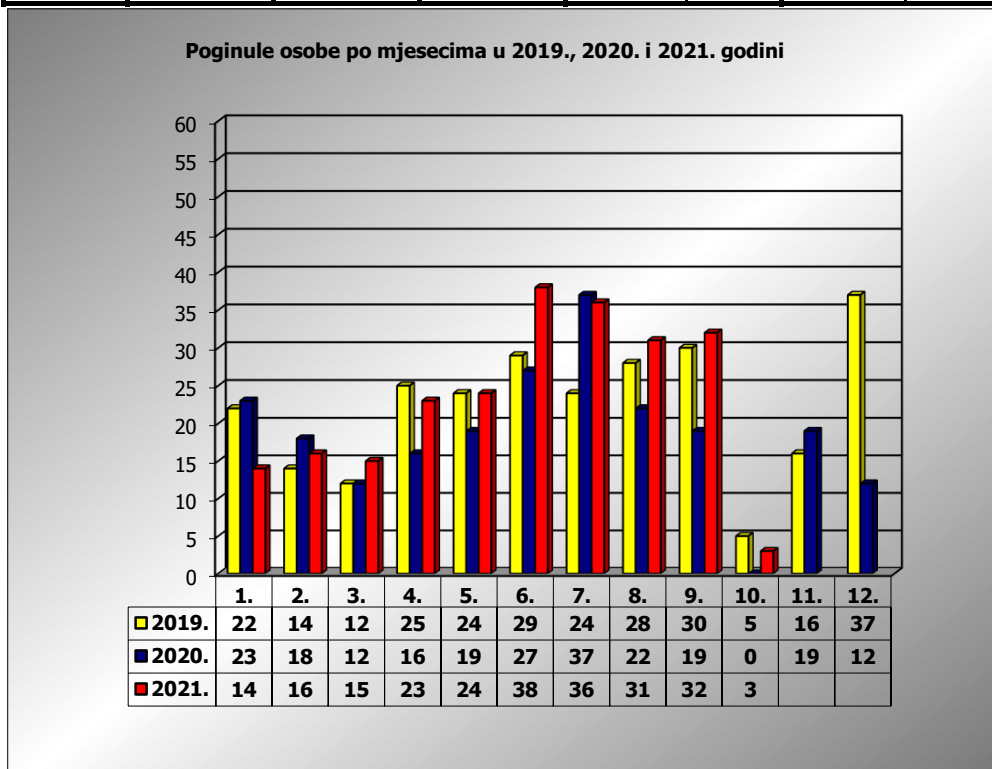

PRIKAZ POGINULIH OSOBA U PROMETNIM NESREĆAMA U 2021. GODINI U REPUBLICI HRVATSKOJ PO MJESECIMA
(usporedba s 2019. i 2020. godinom)

mjesec	poginuli			2021./2019.		2021./2020.	
	2019. g.	2020. g.	2021. g.				
siječanj	22	23	14	-36,4%	-8	-39,1%	-9
veljača	14	18	16	14,3%	2	-11,1%	-2
ožujak	12	12	15	25,0%	3	25,0%	3
travanj	26	16	23	-11,5%	-3	43,8%	7
svibanj	24	19	24	0,0%	0	26,3%	5
lipanj	29	27	38	31,0%	9	40,7%	11
srpanj	24	37	36	50,0%	12	-2,7%	-1
kolovoz	28	22	31	10,7%	3	40,9%	9
rujan	30	19	32	6,7%	2	68,4%	13
listopad	5	0	3	-40,0%	-2	#DIJ/0!	3
studeni	16	19					
prosinac	37	12					
I - III	48	53	45	-6,3%	-3	-15,1%	-8
I - VI	127	115	130	2,4%	3	13,0%	15
I - IX	209	193	229	9,6%	20	18,7%	36
I - X	214	193	232	8,4%	18	20,2%	39

X. mjesec - podaci s danom 04.10.2019., 2020. i 2021.