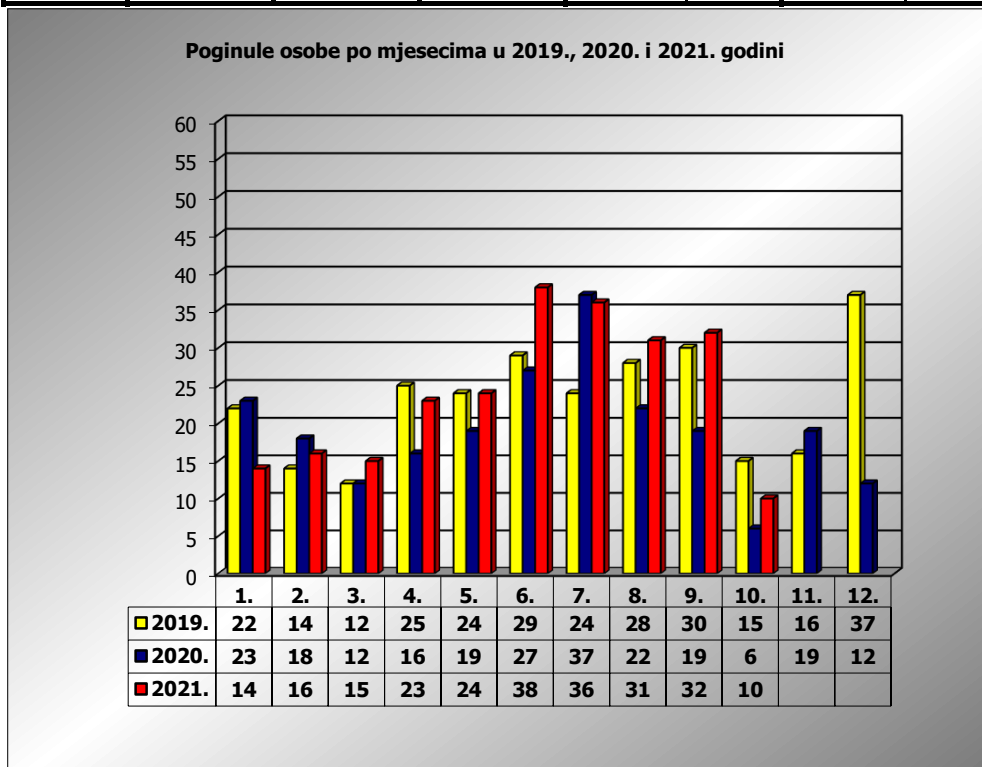

**PRIKAZ POGINULIH OSOBA U PROMETNIM NESREĆAMA U 2021. GODINI U REPUBLICI HRVATSKOJ PO MJESECIMA**  
(usporedba s 2019. i 2020. godinom)

mjesec	poginuli			2021./2019.		2021./2020.	
	2019. g.	2020. g.	2021. g.				
siječanj	22	23	14	-36,4%	-8	-39,1%	-9
veljača	14	18	16	14,3%	2	-11,1%	-2
ožujak	12	12	15	25,0%	3	25,0%	3
travanj	26	16	23	-11,5%	-3	43,8%	7
svibanj	24	19	24	0,0%	0	26,3%	5
lipanj	29	27	38	31,0%	9	40,7%	11
srpanj	24	37	36	50,0%	12	-2,7%	-1
kolovoz	28	22	31	10,7%	3	40,9%	9
rujan	30	19	32	6,7%	2	68,4%	13
listopad	15	6	10	-33,3%	-5	66,7%	4
studeni	16	19					
prosinac	37	12					
<b>I - III</b>	<b>48</b>	<b>53</b>	<b>45</b>	<b>-6,3%</b>	<b>-3</b>	<b>-15,1%</b>	<b>-8</b>
<b>I - VI</b>	<b>127</b>	<b>115</b>	<b>130</b>	<b>2,4%</b>	<b>3</b>	<b>13,0%</b>	<b>15</b>
<b>I - IX</b>	<b>209</b>	<b>193</b>	<b>229</b>	<b>9,6%</b>	<b>20</b>	<b>18,7%</b>	<b>36</b>
<b>I - X</b>	<b>224</b>	<b>199</b>	<b>239</b>	<b>6,7%</b>	<b>15</b>	<b>20,1%</b>	<b>40</b>

X. mjesec - podaci s danom 13.10.2019., 2020. i 2021.