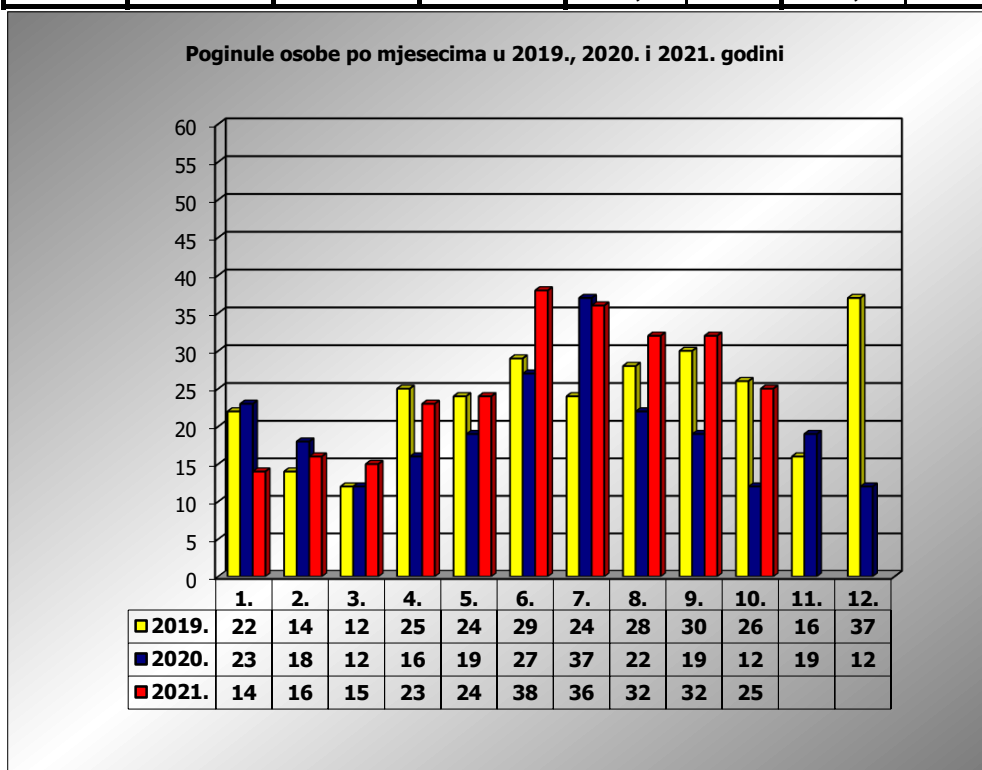

PRIKAZ POGINULIH OSOBA U PROMETNIM NESREĆAMA U 2021. GODINI U REPUBLICI HRVATSKOJ PO MJESECIMA
(usporedba s 2019. i 2020. godinom)

mjesec	poginuli			2021./2019.		2021./2020.	
	2019. g.	2020. g.	2021. g.				
siječanj	22	23	14	-36,4%	-8	-39,1%	-9
veljača	14	18	16	14,3%	2	-11,1%	-2
ožujak	12	12	15	25,0%	3	25,0%	3
travanj	26	16	23	-11,5%	-3	43,8%	7
svibanj	24	19	24	0,0%	0	26,3%	5
lipanj	29	27	38	31,0%	9	40,7%	11
srpanj	24	37	36	50,0%	12	-2,7%	-1
kolovoz	28	22	32	14,3%	4	45,5%	10
rujan	30	19	32	6,7%	2	68,4%	13
listopad	26	12	25	-3,8%	-1	108,3%	13
studeni	16	19					
prosinac	37	12					
I - III	48	53	45	-6,3%	-3	-15,1%	-8
I - VI	127	115	130	2,4%	3	13,0%	15
I - IX	209	193	230	10,0%	21	19,2%	37
I - X	235	205	255	8,5%	20	24,4%	50

X. mjesec - podaci s danom 26.10.2019., 2020. i 2021.