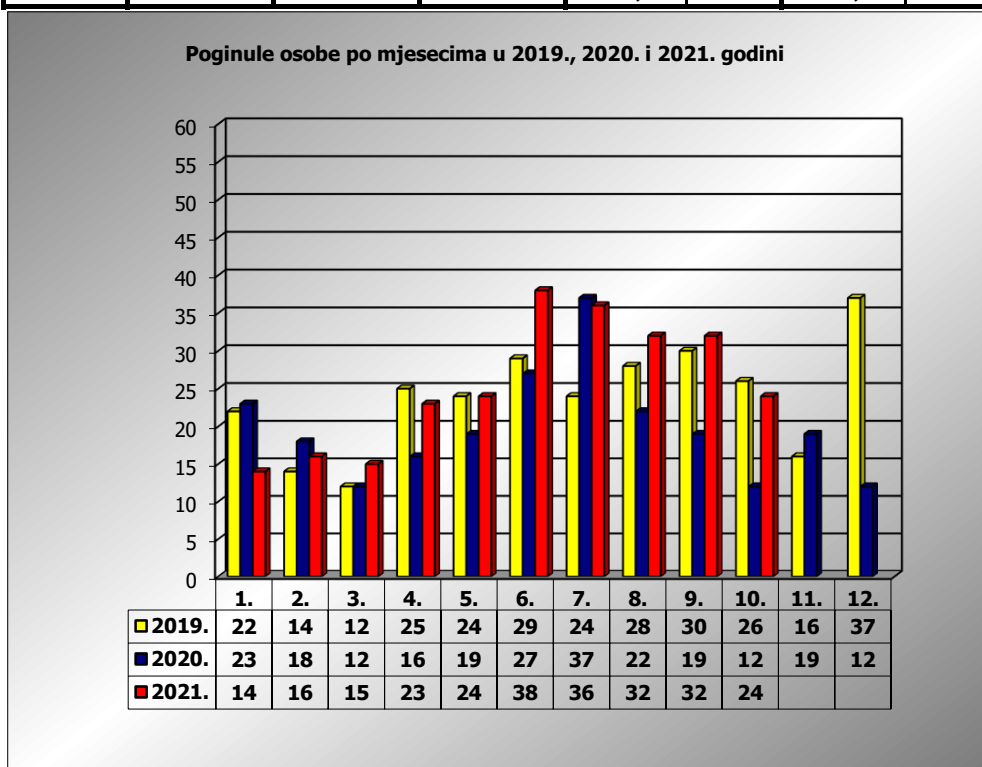

**PRIKAZ POGINULIH OSOBA U PROMETNIM NESREĆAMA U 2021. GODINI U REPUBLICI HRVATSKOJ PO MJESECIMA**  
(usporedba s 2019. i 2020. godinom)

mjesec	poginuli			2021./2019.		2021./2020.	
	2019. g.	2020. g.	2021. g.				
siječanj	22	23	14	-36,4%	-8	-39,1%	-9
veljača	14	18	16	14,3%	2	-11,1%	-2
ožujak	12	12	15	25,0%	3	25,0%	3
travanj	26	16	23	-11,5%	-3	43,8%	7
svibanj	24	19	24	0,0%	0	26,3%	5
lipanj	29	27	38	31,0%	9	40,7%	11
srpanj	24	37	36	50,0%	12	-2,7%	-1
kolovoz	28	22	32	14,3%	4	45,5%	10
rujan	30	19	32	6,7%	2	68,4%	13
listopad	26	12	24	-7,7%	-2	100,0%	12
studeni	16	19					
prosinac	37	12					
<b>I - III</b>	<b>48</b>	<b>53</b>	<b>45</b>	<b>-6,3%</b>	<b>-3</b>	<b>-15,1%</b>	<b>-8</b>
<b>I - VI</b>	<b>127</b>	<b>115</b>	<b>130</b>	<b>2,4%</b>	<b>3</b>	<b>13,0%</b>	<b>15</b>
<b>I - IX</b>	<b>209</b>	<b>193</b>	<b>230</b>	<b>10,0%</b>	<b>21</b>	<b>19,2%</b>	<b>37</b>
<b>I - X</b>	<b>235</b>	<b>205</b>	<b>254</b>	<b>8,1%</b>	<b>19</b>	<b>23,9%</b>	<b>49</b>

X. mjesec - podaci s danom 25.10.2019., 2020. i 2021.