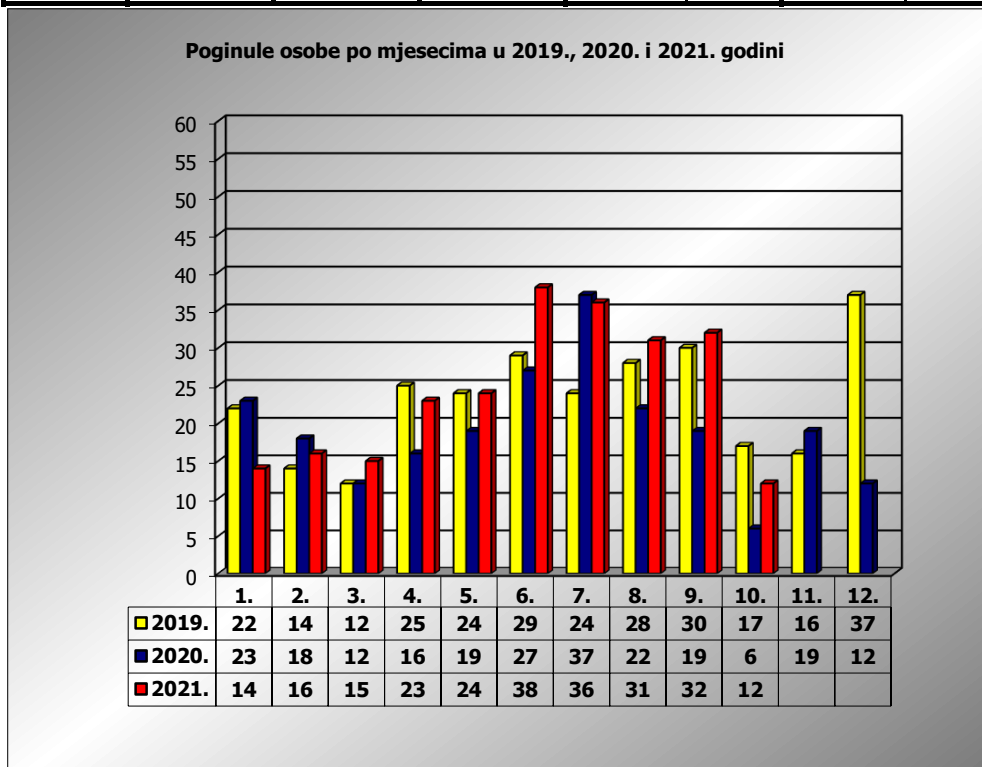

PRIKAZ POGINULIH OSOBA U PROMETNIM NESREĆAMA U 2021. GODINI U REPUBLICI HRVATSKOJ PO MJESECIMA
(usporedba s 2019. i 2020. godinom)

mjesec	poginuli			2021./2019.		2021./2020.	
	2019. g.	2020. g.	2021. g.				
siječanj	22	23	14	-36,4%	-8	-39,1%	-9
veljača	14	18	16	14,3%	2	-11,1%	-2
ožujak	12	12	15	25,0%	3	25,0%	3
travanj	26	16	23	-11,5%	-3	43,8%	7
svibanj	24	19	24	0,0%	0	26,3%	5
lipanj	29	27	38	31,0%	9	40,7%	11
srpanj	24	37	36	50,0%	12	-2,7%	-1
kolovoz	28	22	31	10,7%	3	40,9%	9
rujan	30	19	32	6,7%	2	68,4%	13
listopad	17	6	12	-29,4%	-5	100,0%	6
studeni	16	19					
prosinac	37	12					
I - III	48	53	45	-6,3%	-3	-15,1%	-8
I - VI	127	115	130	2,4%	3	13,0%	15
I - IX	209	193	229	9,6%	20	18,7%	36
I - X	226	199	241	6,6%	15	21,1%	42

X. mjesec - podaci s danom 14.10.2019., 2020. i 2021.