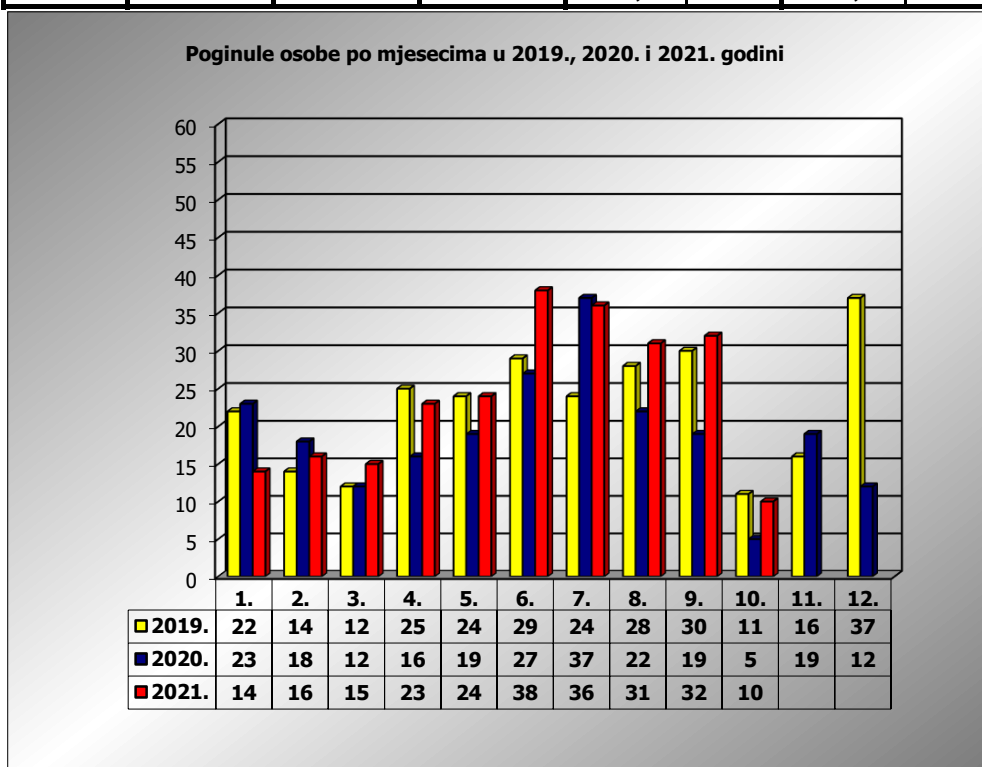

PRIKAZ POGINULIH OSOBA U PROMETNIM NESREĆAMA U 2021. GODINI U REPUBLICI HRVATSKOJ PO MJESECIMA
(usporedba s 2019. i 2020. godinom)

mjesec	poginuli			2021./2019.		2021./2020.	
	2019. g.	2020. g.	2021. g.				
siječanj	22	23	14	-36,4%	-8	-39,1%	-9
veljača	14	18	16	14,3%	2	-11,1%	-2
ožujak	12	12	15	25,0%	3	25,0%	3
travanj	26	16	23	-11,5%	-3	43,8%	7
svibanj	24	19	24	0,0%	0	26,3%	5
lipanj	29	27	38	31,0%	9	40,7%	11
srpanj	24	37	36	50,0%	12	-2,7%	-1
kolovoz	28	22	31	10,7%	3	40,9%	9
rujan	30	19	32	6,7%	2	68,4%	13
listopad	11	5	10	-9,1%	-1	100,0%	5
studeni	16	19					
prosinac	37	12					
I - III	48	53	45	-6,3%	-3	-15,1%	-8
I - VI	127	115	130	2,4%	3	13,0%	15
I - IX	209	193	229	9,6%	20	18,7%	36
I - X	220	198	239	8,6%	19	20,7%	41

X. mjesec - podaci s danom 12.10.2019., 2020. i 2021.