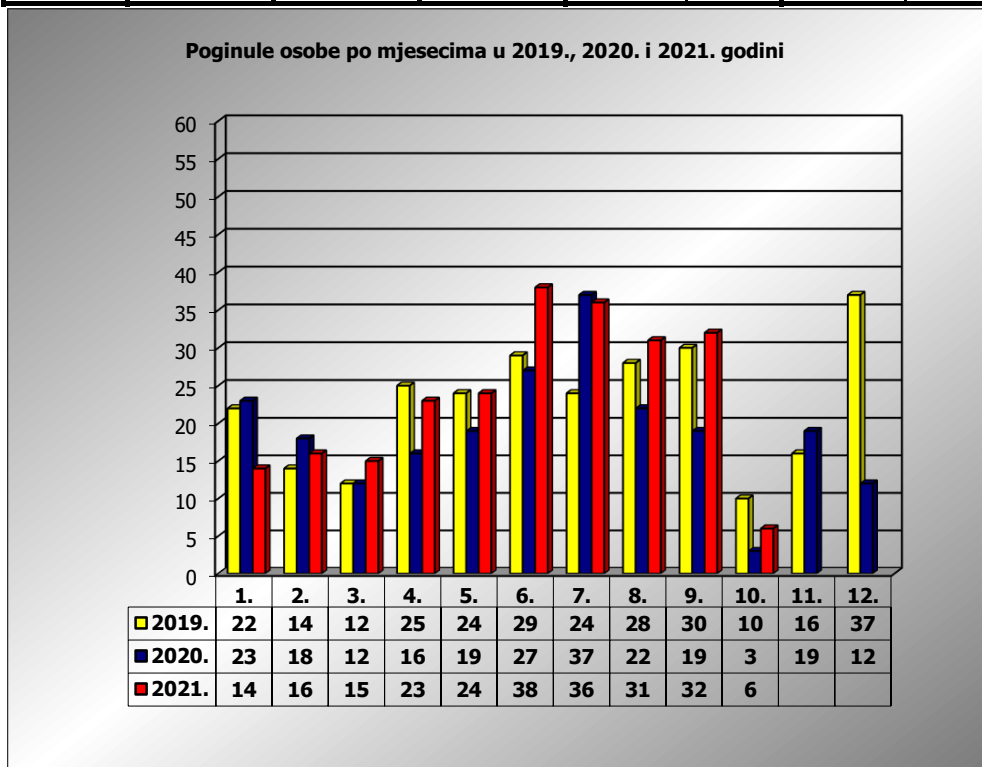

PRIKAZ POGINULIH OSOBA U PROMETNIM NESREĆAMA U 2021. GODINI U REPUBLICI HRVATSKOJ PO MJESECIMA
(usporedba s 2019. i 2020. godinom)

mjesec	poginuli			2021./2019.		2021./2020.	
	2019. g.	2020. g.	2021. g.				
siječanj	22	23	14	-36,4%	-8	-39,1%	-9
veljača	14	18	16	14,3%	2	-11,1%	-2
ožujak	12	12	15	25,0%	3	25,0%	3
travanj	26	16	23	-11,5%	-3	43,8%	7
svibanj	24	19	24	0,0%	0	26,3%	5
lipanj	29	27	38	31,0%	9	40,7%	11
srpanj	24	37	36	50,0%	12	-2,7%	-1
kolovoz	28	22	31	10,7%	3	40,9%	9
rujan	30	19	32	6,7%	2	68,4%	13
listopad	10	3	6	-40,0%	-4	100,0%	3
studeni	16	19					
prosinac	37	12					
I - III	48	53	45	-6,3%	-3	-15,1%	-8
I - VI	127	115	130	2,4%	3	13,0%	15
I - IX	209	193	229	9,6%	20	18,7%	36
I - X	219	196	235	7,3%	16	19,9%	39

X. mjesec - podaci s danom 10.10.2019., 2020. i 2021.