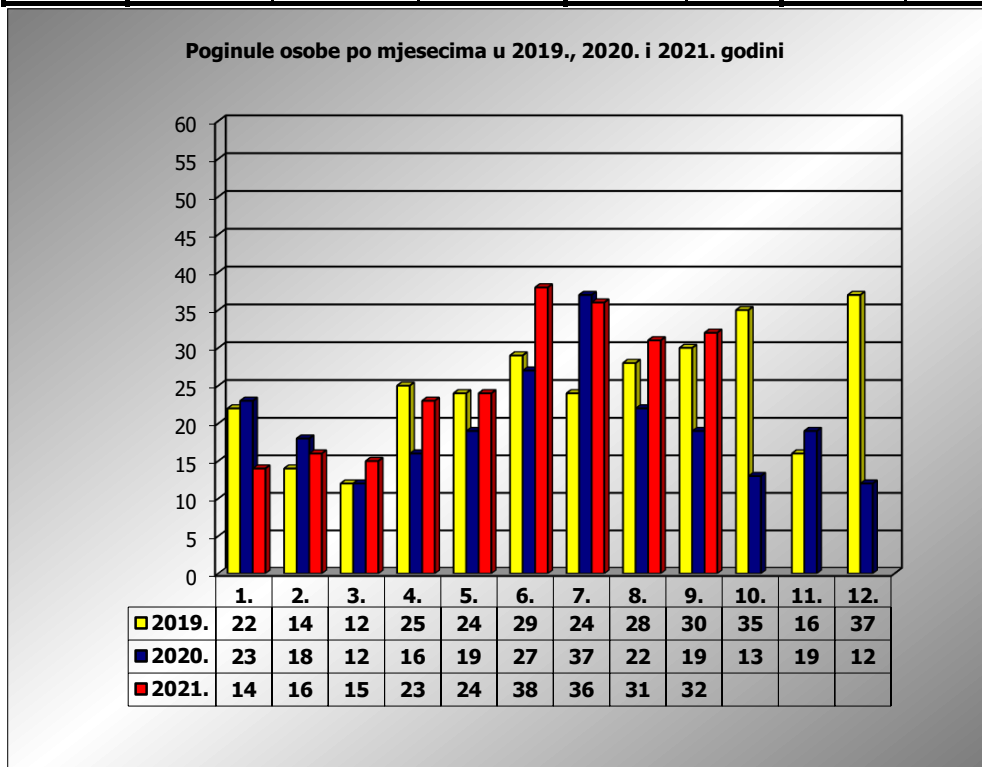

**PRIKAZ POGINULIH OSOBA U PROMETNIM NESREĆAMA U 2021. GODINI U REPUBLICI HRVATSKOJ PO MJESECIMA**  
(usporedba s 2019. i 2020. godinom)

mjesec	poginuli			2021./2019.		2021./2020.	
	2019. g.	2020. g.	2021. g.				
siječanj	22	23	14	-36,4%	-8	-39,1%	-9
veljača	14	18	16	14,3%	2	-11,1%	-2
ožujak	12	12	15	25,0%	3	25,0%	3
travanj	26	16	23	-11,5%	-3	43,8%	7
svibanj	24	19	24	0,0%	0	26,3%	5
lipanj	29	27	38	31,0%	9	40,7%	11
srpanj	24	37	36	50,0%	12	-2,7%	-1
kolovoz	28	22	31	10,7%	3	40,9%	9
rujan	30	19	32	6,7%	2	68,4%	13
listopad	35	13					
studeni	16	19					
prosinac	37	12					
<b>I - III</b>	<b>48</b>	<b>53</b>	<b>45</b>	<b>-6,3%</b>	<b>-3</b>	<b>-15,1%</b>	<b>-8</b>
<b>I - VI</b>	<b>127</b>	<b>115</b>	<b>130</b>	<b>2,4%</b>	<b>3</b>	<b>13,0%</b>	<b>15</b>
<b>I - VIII</b>	<b>179</b>	<b>174</b>	<b>197</b>	<b>10,1%</b>	<b>18</b>	<b>13,2%</b>	<b>23</b>
<b>I - IX</b>	<b>209</b>	<b>193</b>	<b>229</b>	<b>9,6%</b>	<b>20</b>	<b>18,7%</b>	<b>36</b>

IX. mjesec - podaci s danom 30.09.2019., 2020. i 2021.