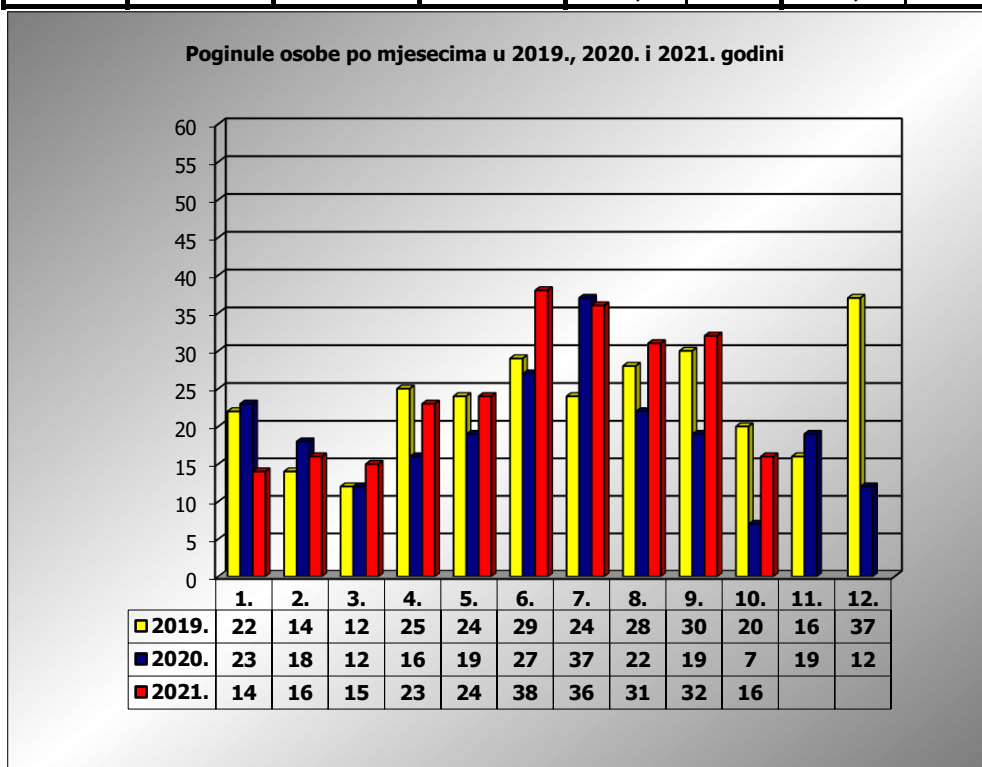

PRIKAZ POGINULIH OSOBA U PROMETNIM NESREĆAMA U 2021. GODINI U REPUBLICI HRVATSKOJ PO MJESECIMA
(usporedba s 2019. i 2020. godinom)

mjesec	poginuli			2021./2019.		2021./2020.	
	2019. g.	2020. g.	2021. g.				
siječanj	22	23	14	-36,4%	-8	-39,1%	-9
veljača	14	18	16	14,3%	2	-11,1%	-2
ožujak	12	12	15	25,0%	3	25,0%	3
travanj	26	16	23	-11,5%	-3	43,8%	7
svibanj	24	19	24	0,0%	0	26,3%	5
lipanj	29	27	38	31,0%	9	40,7%	11
srpanj	24	37	36	50,0%	12	-2,7%	-1
kolovoz	28	22	31	10,7%	3	40,9%	9
rujan	30	19	32	6,7%	2	68,4%	13
listopad	20	7	16	-20,0%	-4	128,6%	9
studeni	16	19					
prosinac	37	12					
I - III	48	53	45	-6,3%	-3	-15,1%	-8
I - VI	127	115	130	2,4%	3	13,0%	15
I - IX	209	193	229	9,6%	20	18,7%	36
I - X	229	200	245	7,0%	16	22,5%	45

X. mjesec - podaci s danom 20.10.2019., 2020. i 2021.