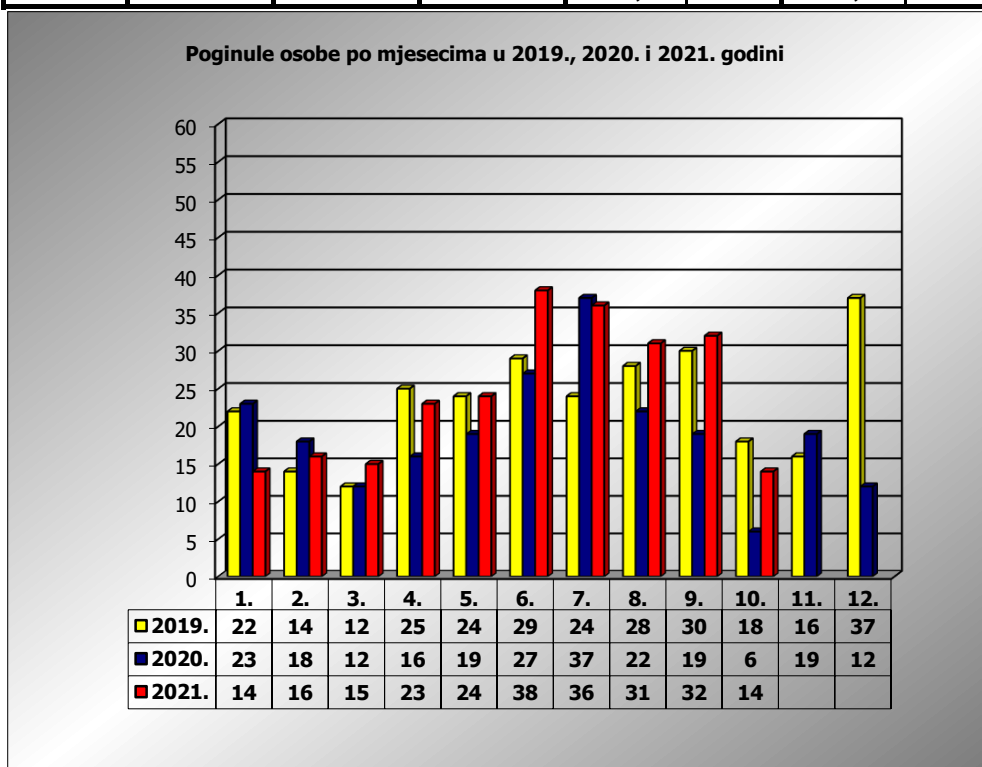

PRIKAZ POGINULIH OSOBA U PROMETNIM NESREĆAMA U 2021. GODINI U REPUBLICI HRVATSKOJ PO MJESECIMA
(usporedba s 2019. i 2020. godinom)

mjesec	poginuli			2021./2019.		2021./2020.	
	2019. g.	2020. g.	2021. g.				
siječanj	22	23	14	-36,4%	-8	-39,1%	-9
veljača	14	18	16	14,3%	2	-11,1%	-2
ožujak	12	12	15	25,0%	3	25,0%	3
travanj	26	16	23	-11,5%	-3	43,8%	7
svibanj	24	19	24	0,0%	0	26,3%	5
lipanj	29	27	38	31,0%	9	40,7%	11
srpanj	24	37	36	50,0%	12	-2,7%	-1
kolovoz	28	22	31	10,7%	3	40,9%	9
rujan	30	19	32	6,7%	2	68,4%	13
listopad	18	6	14	-22,2%	-4	133,3%	8
studeni	16	19					
prosinac	37	12					
I - III	48	53	45	-6,3%	-3	-15,1%	-8
I - VI	127	115	130	2,4%	3	13,0%	15
I - IX	209	193	229	9,6%	20	18,7%	36
I - X	227	199	243	7,0%	16	22,1%	44

X. mjesec - podaci s danom 17.10.2019., 2020. i 2021.