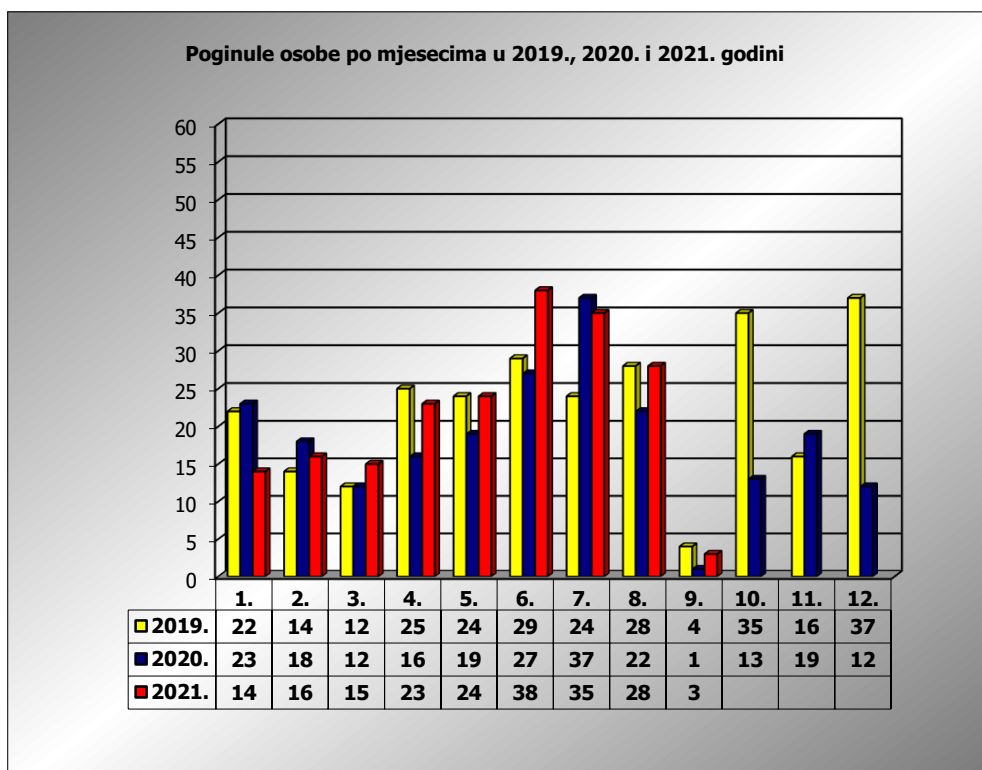

**PRIKAZ POGINULIH OSOBA U PROMETNIM NESREĆAMA U 2021. GODINI U REPUBLICI HRVATSKOJ PO MJESECIMA**  
(usporedba s 2019. i 2020. godinom)

mjesec	poginuli			2021./2019.		2021./2020.	
	2019. g.	2020. g.	2021. g.				
siječanj	22	23	14	-36,4%	-8	-39,1%	-9
veljača	14	18	16	14,3%	2	-11,1%	-2
ožujak	12	12	15	25,0%	3	25,0%	3
travanj	26	16	23	-11,5%	-3	43,8%	7
svibanj	24	19	24	0,0%	0	26,3%	5
lipanj	29	27	38	31,0%	9	40,7%	11
srpanj	24	37	35	45,8%	11	-5,4%	-2
kolovoz	28	22	28	0,0%	0	27,3%	6
rujan	4	1	3	-25,0%	-1	200,0%	2
listopad	35	13					
studeni	16	19					
prosinac	37	12					
<b>I - III</b>	<b>48</b>	<b>53</b>	<b>45</b>	<b>-6,3%</b>	<b>-3</b>	<b>-15,1%</b>	<b>-8</b>
<b>I - VI</b>	<b>127</b>	<b>115</b>	<b>130</b>	<b>2,4%</b>	<b>3</b>	<b>13,0%</b>	<b>15</b>
<b>I - VIII</b>	<b>183</b>	<b>175</b>	<b>196</b>	<b>7,1%</b>	<b>13</b>	<b>12,0%</b>	<b>21</b>

IX. mjesec - podaci s danom 02.09.2019., 2020. i 2021.