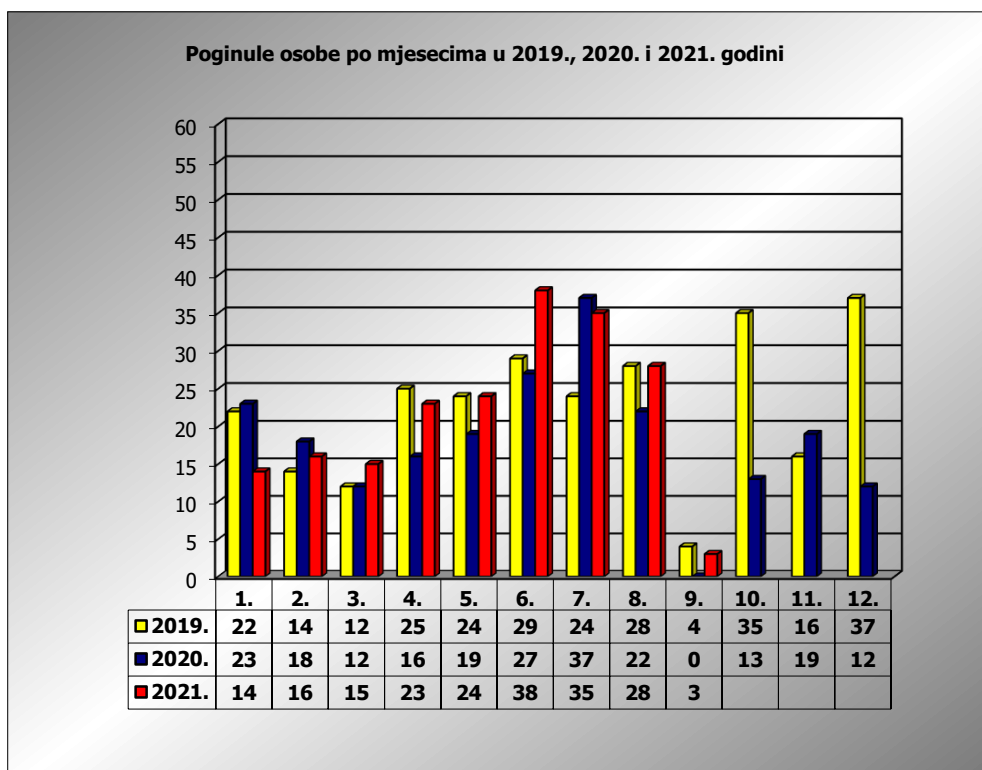

PRIKAZ POGINULIH OSOBA U PROMETNIM NESREĆAMA U 2021. GODINI U REPUBLICI HRVATSKOJ PO MJESECIMA
(usporedba s 2019. i 2020. godinom)

mjesec	poginuli			2021./2019.		2021./2020.	
	2019. g.	2020. g.	2021. g.				
siječanj	22	23	14	-36,4%	-8	-39,1%	-9
veljača	14	18	16	14,3%	2	-11,1%	-2
ožujak	12	12	15	25,0%	3	25,0%	3
travanj	26	16	23	-11,5%	-3	43,8%	7
svibanj	24	19	24	0,0%	0	26,3%	5
lipanj	29	27	38	31,0%	9	40,7%	11
srpanj	24	37	35	45,8%	11	-5,4%	-2
kolovoz	28	22	28	0,0%	0	27,3%	6
rujan	4	0	3	-25,0%	-1	#DIJ/0!	3
listopad	35	13					
studeni	16	19					
prosinac	37	12					
I - III	48	53	45	-6,3%	-3	-15,1%	-8
I - VI	127	115	130	2,4%	3	13,0%	15
I - VIII	183	174	196	7,1%	13	12,6%	22

IX. mjesec - podaci s danom 01.09.2019., 2020. i 2021.