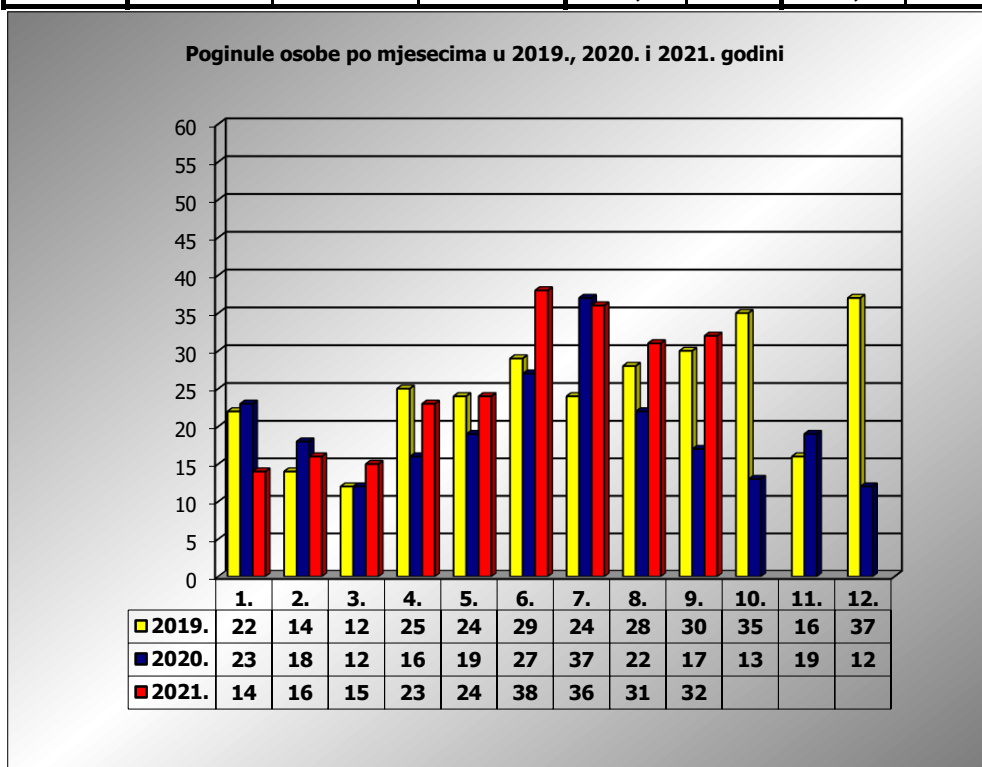

PRIKAZ POGINULIH OSOBA U PROMETNIM NESREĆAMA U 2021. GODINI U REPUBLICI HRVATSKOJ PO MJESECIMA
(usporedba s 2019. i 2020. godinom)

mjesec	poginuli			2021./2019.		2021./2020.	
	2019. g.	2020. g.	2021. g.				
siječanj	22	23	14	-36,4%	-8	-39,1%	-9
veljača	14	18	16	14,3%	2	-11,1%	-2
ožujak	12	12	15	25,0%	3	25,0%	3
travanj	26	16	23	-11,5%	-3	43,8%	7
svibanj	24	19	24	0,0%	0	26,3%	5
lipanj	29	27	38	31,0%	9	40,7%	11
srpanj	24	37	36	50,0%	12	-2,7%	-1
kolovoz	28	22	31	10,7%	3	40,9%	9
rujan	30	17	32	6,7%	2	88,2%	15
listopad	35	13					
studeni	16	19					
prosinac	37	12					
I - III	48	53	45	-6,3%	-3	-15,1%	-8
I - VI	127	115	130	2,4%	3	13,0%	15
I - VIII	179	174	197	10,1%	18	13,2%	23
I - IX	209	191	229	9,6%	20	19,9%	38

IX. mjesec - podaci s danom 29.09.2019., 2020. i 2021.