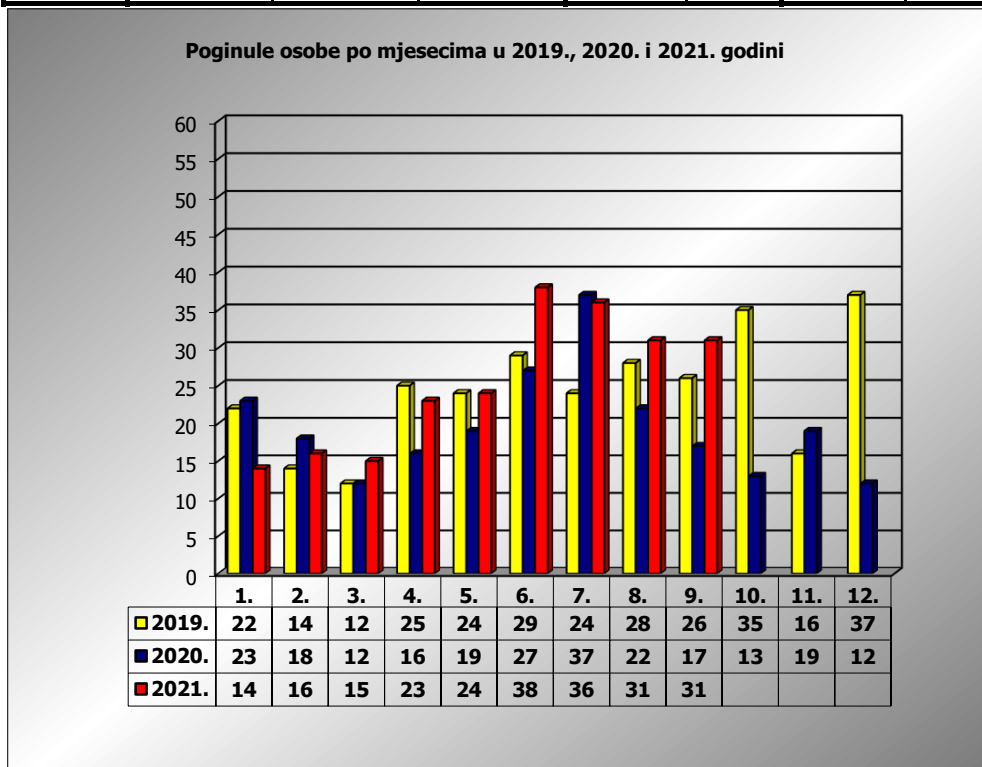

**PRIKAZ POGINULIH OSOBA U PROMETNIM NESREĆAMA U 2021. GODINI U REPUBLICI HRVATSKOJ PO MJESECIMA**  
(usporedba s 2019. i 2020. godinom)

mjesec	poginuli			2021./2019.		2021./2020.	
	2019. g.	2020. g.	2021. g.				
siječanj	22	23	14	-36,4%	-8	-39,1%	-9
veljača	14	18	16	14,3%	2	-11,1%	-2
ožujak	12	12	15	25,0%	3	25,0%	3
travanj	26	16	23	-11,5%	-3	43,8%	7
svibanj	24	19	24	0,0%	0	26,3%	5
lipanj	29	27	38	31,0%	9	40,7%	11
srpanj	24	37	36	50,0%	12	-2,7%	-1
kolovoz	28	22	31	10,7%	3	40,9%	9
rujan	26	17	31	19,2%	5	82,4%	14
listopad	35	13					
studeni	16	19					
prosinac	37	12					
<b>I - III</b>	<b>48</b>	<b>53</b>	<b>45</b>	<b>-6,3%</b>	<b>-3</b>	<b>-15,1%</b>	<b>-8</b>
<b>I - VI</b>	<b>127</b>	<b>115</b>	<b>130</b>	<b>2,4%</b>	<b>3</b>	<b>13,0%</b>	<b>15</b>
<b>I - VIII</b>	<b>179</b>	<b>174</b>	<b>197</b>	<b>10,1%</b>	<b>18</b>	<b>13,2%</b>	<b>23</b>
<b>I - IX</b>	<b>205</b>	<b>191</b>	<b>228</b>	<b>11,2%</b>	<b>23</b>	<b>19,4%</b>	<b>37</b>

IX. mjesec - podaci s danom 28.09.2019., 2020. i 2021.