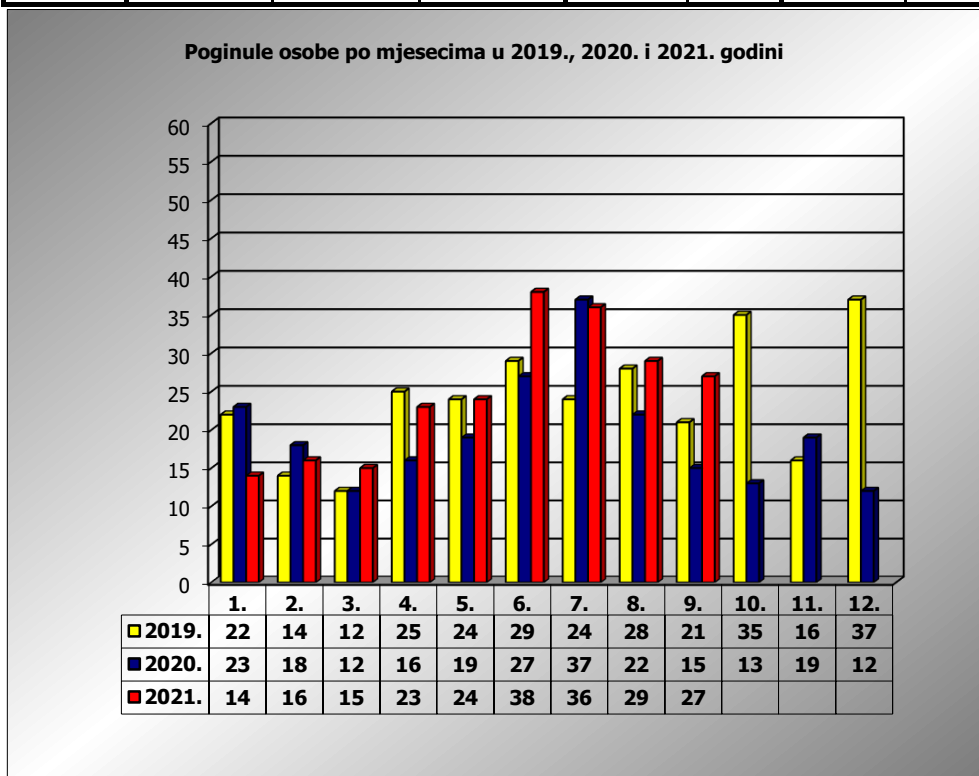

**PRIKAZ POGINULIH OSOBA U PROMETNIM NESREĆAMA U 2021.
GODINI U REPUBLICI HRVATSKOJ PO MJESECIMA
(usporedba s 2019. i 2020. godinom)**

mjesec	poginuli			2021./2019.		2021./2020.	
	2019. g.	2020. g.	2021. g.				
siječanj	22	23	14	-36,4%	-8	-39,1%	-9
veljača	14	18	16	14,3%	2	-11,1%	-2
ožujak	12	12	15	25,0%	3	25,0%	3
travanj	26	16	23	-11,5%	-3	43,8%	7
svibanj	24	19	24	0,0%	0	26,3%	5
lipanj	29	27	38	31,0%	9	40,7%	11
srpanj	24	37	36	50,0%	12	-2,7%	-1
kolovoz	28	22	29	3,6%	1	31,8%	7
rujan	21	15	27	28,6%	6	80,0%	12
listopad	35	13					
studeni	16	19					
prosinac	37	12					
I - III	48	53	45	-6,3%	-3	-15,1%	-8
I - VI	127	115	130	2,4%	3	13,0%	15
I - VIII	179	174	195	8,9%	16	12,1%	21
I - IX	200	189	222	11,0%	22	17,5%	33

IX. mjesec - podaci s danom 23.09.2019., 2020. i 2021.