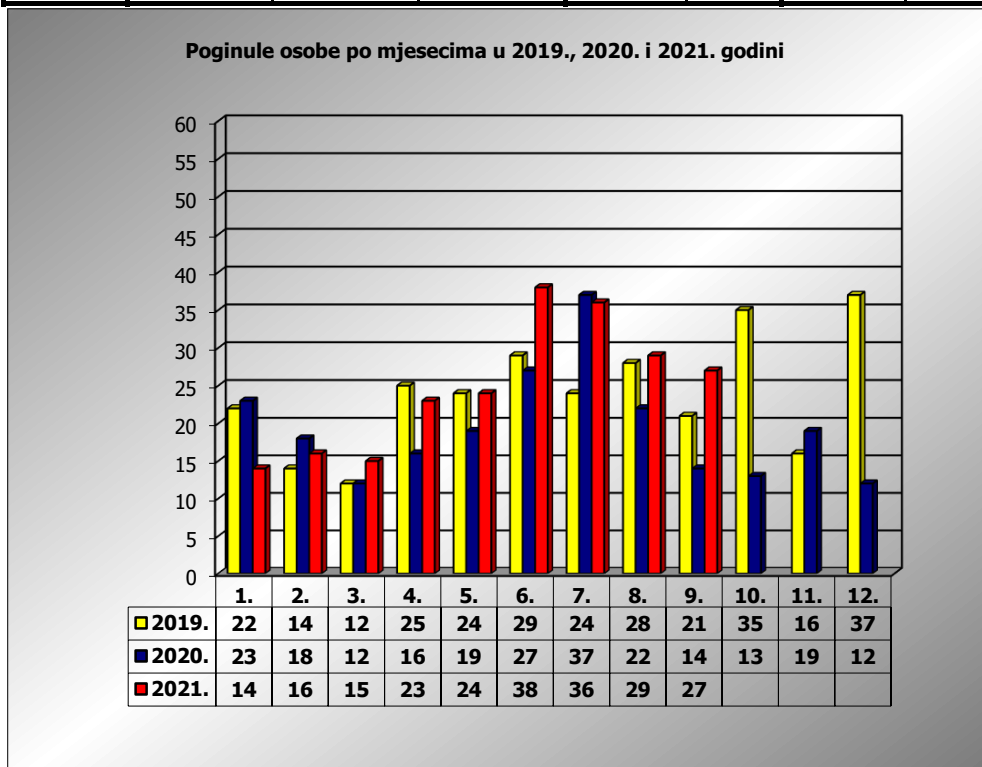

PRIKAZ POGINULIH OSOBA U PROMETNIM NESREĆAMA U 2021. GODINI U REPUBLICI HRVATSKOJ PO MJESECIMA
(usporedba s 2019. i 2020. godinom)

mjesec	poginuli			2021./2019.		2021./2020.	
	2019. g.	2020. g.	2021. g.				
siječanj	22	23	14	-36,4%	-8	-39,1%	-9
veljača	14	18	16	14,3%	2	-11,1%	-2
ožujak	12	12	15	25,0%	3	25,0%	3
travanj	26	16	23	-11,5%	-3	43,8%	7
svibanj	24	19	24	0,0%	0	26,3%	5
lipanj	29	27	38	31,0%	9	40,7%	11
srpanj	24	37	36	50,0%	12	-2,7%	-1
kolovoz	28	22	29	3,6%	1	31,8%	7
rujan	21	14	27	28,6%	6	92,9%	13
listopad	35	13					
studeni	16	19					
prosinac	37	12					
I - III	48	53	45	-6,3%	-3	-15,1%	-8
I - VI	127	115	130	2,4%	3	13,0%	15
I - VIII	179	174	195	8,9%	16	12,1%	21
I - IX	200	188	222	11,0%	22	18,1%	34

IX. mjesec - podaci s danom 22.09.2019., 2020. i 2021.