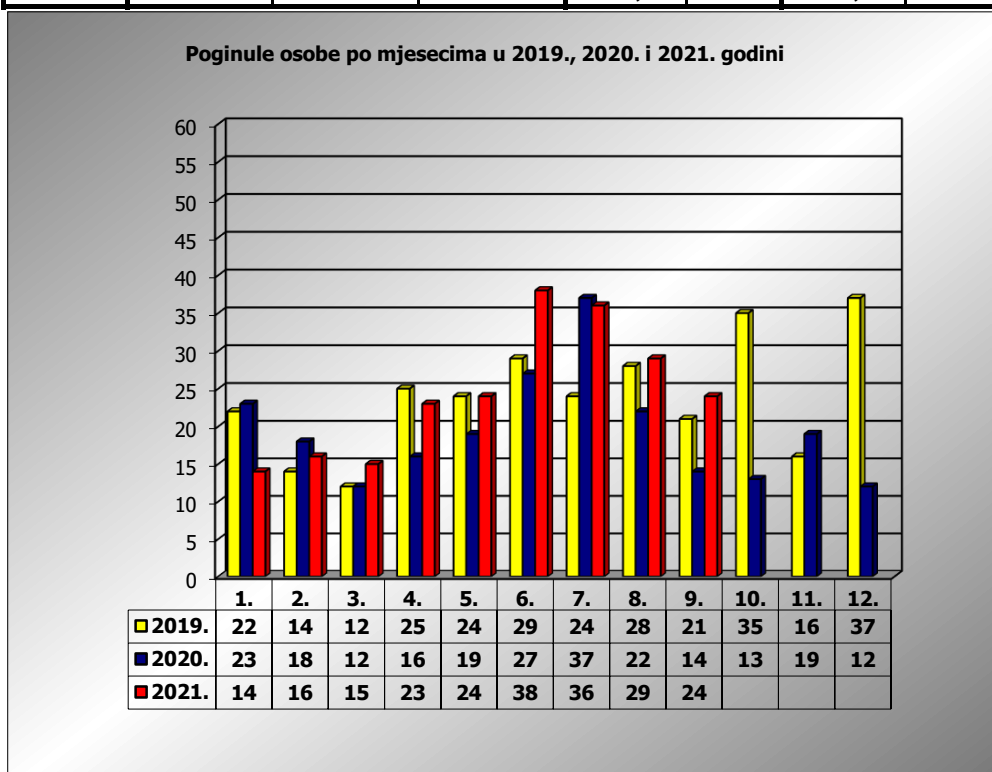

PRIKAZ POGINULIH OSOBA U PROMETNIM NESREĆAMA U 2021. GODINI U REPUBLICI HRVATSKOJ PO MJESECIMA
(usporedba s 2019. i 2020. godinom)

mjesec	poginuli			2021./2019.		2021./2020.	
	2019. g.	2020. g.	2021. g.				
siječanj	22	23	14	-36,4%	-8	-39,1%	-9
veljača	14	18	16	14,3%	2	-11,1%	-2
ožujak	12	12	15	25,0%	3	25,0%	3
travanj	26	16	23	-11,5%	-3	43,8%	7
svibanj	24	19	24	0,0%	0	26,3%	5
lipanj	29	27	38	31,0%	9	40,7%	11
srpanj	24	37	36	50,0%	12	-2,7%	-1
kolovoz	28	22	29	3,6%	1	31,8%	7
rujan	21	14	24	14,3%	3	71,4%	10
listopad	35	13					
studeni	16	19					
prosinac	37	12					
I - III	48	53	45	-6,3%	-3	-15,1%	-8
I - VI	127	115	130	2,4%	3	13,0%	15
I - VIII	179	174	195	8,9%	16	12,1%	21
I - IX	200	188	219	9,5%	19	16,5%	31

IX. mjesec - podaci s danom 21.09.2019., 2020. i 2021.