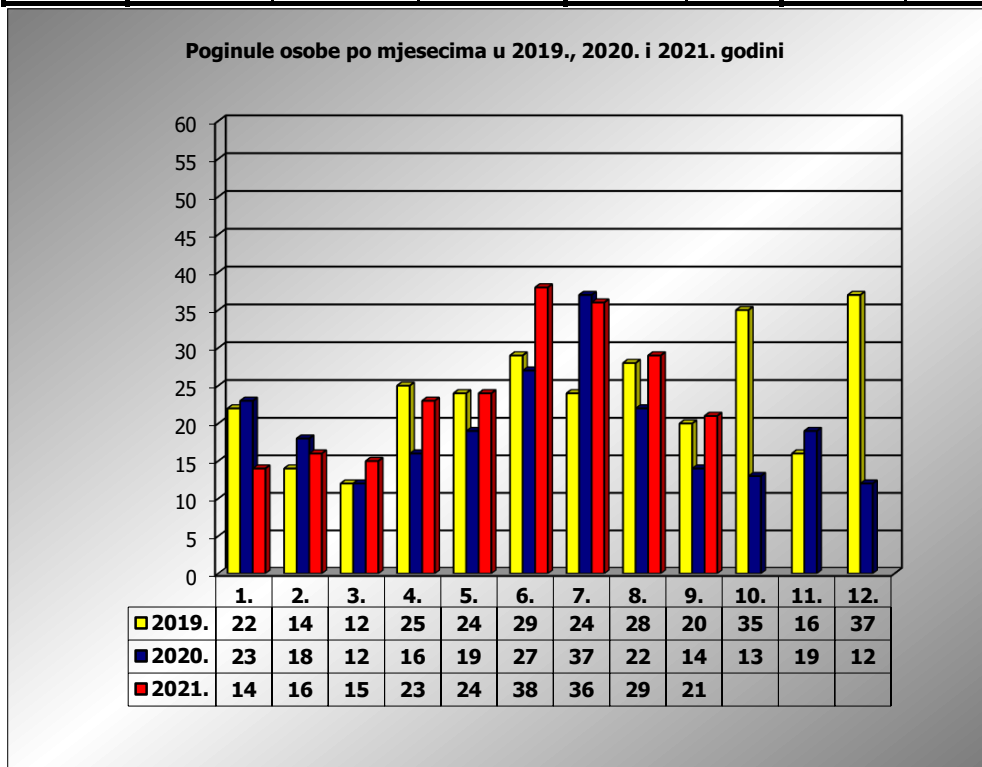

PRIKAZ POGINULIH OSOBA U PROMETNIM NESREĆAMA U 2021. GODINI U REPUBLICI HRVATSKOJ PO MJESECIMA
(usporedba s 2019. i 2020. godinom)

mjesec	poginuli			2021./2019.		2021./2020.	
	2019. g.	2020. g.	2021. g.				
siječanj	22	23	14	-36,4%	-8	-39,1%	-9
veljača	14	18	16	14,3%	2	-11,1%	-2
ožujak	12	12	15	25,0%	3	25,0%	3
travanj	26	16	23	-11,5%	-3	43,8%	7
svibanj	24	19	24	0,0%	0	26,3%	5
lipanj	29	27	38	31,0%	9	40,7%	11
srpanj	24	37	36	50,0%	12	-2,7%	-1
kolovoz	28	22	29	3,6%	1	31,8%	7
rujan	20	14	21	5,0%	1	50,0%	7
listopad	35	13					
studenj	16	19					
prosinac	37	12					
I - III	48	53	45	-6,3%	-3	-15,1%	-8
I - VI	127	115	130	2,4%	3	13,0%	15
I - VIII	179	174	195	8,9%	16	12,1%	21
I - IX	199	188	216	8,5%	17	14,9%	28

IX. mjesec - podaci s danom 20.09.2019., 2020. i 2021.