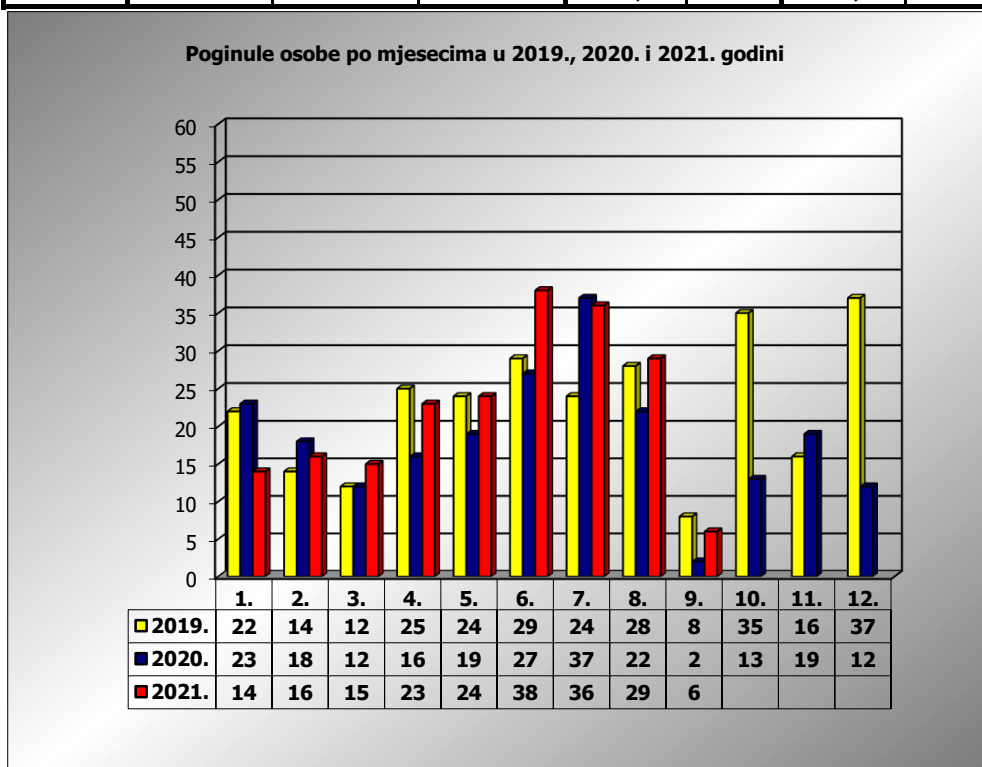

**PRIKAZ POGINULIH OSOBA U PROMETNIM NESREĆAMA U 2021. GODINI U REPUBLICI HRVATSKOJ PO MJESECIMA**  
(usporedba s 2019. i 2020. godinom)

mjesec	poginuli			2021./2019.		2021./2020.	
	2019. g.	2020. g.	2021. g.				
siječanj	22	23	14	-36,4%	-8	-39,1%	-9
veljača	14	18	16	14,3%	2	-11,1%	-2
ožujak	12	12	15	25,0%	3	25,0%	3
travanj	26	16	23	-11,5%	-3	43,8%	7
svibanj	24	19	24	0,0%	0	26,3%	5
lipanj	29	27	38	31,0%	9	40,7%	11
srpanj	24	37	36	50,0%	12	-2,7%	-1
kolovoz	28	22	29	3,6%	1	31,8%	7
rujan	8	2	6	-25,0%	-2	200,0%	4
listopad	35	13					
studeni	16	19					
prosinac	37	12					
<b>I - III</b>	<b>48</b>	<b>53</b>	<b>45</b>	<b>-6,3%</b>	<b>-3</b>	<b>-15,1%</b>	<b>-8</b>
<b>I - VI</b>	<b>127</b>	<b>115</b>	<b>130</b>	<b>2,4%</b>	<b>3</b>	<b>13,0%</b>	<b>15</b>
<b>I - VIII</b>	<b>179</b>	<b>174</b>	<b>195</b>	<b>8,9%</b>	<b>16</b>	<b>12,1%</b>	<b>21</b>
<b>I - IX</b>	<b>187</b>	<b>176</b>	<b>201</b>	<b>7,5%</b>	<b>14</b>	<b>14,2%</b>	<b>25</b>

IX. mjesec - podaci s danom 08.09.2019., 2020. i 2021.