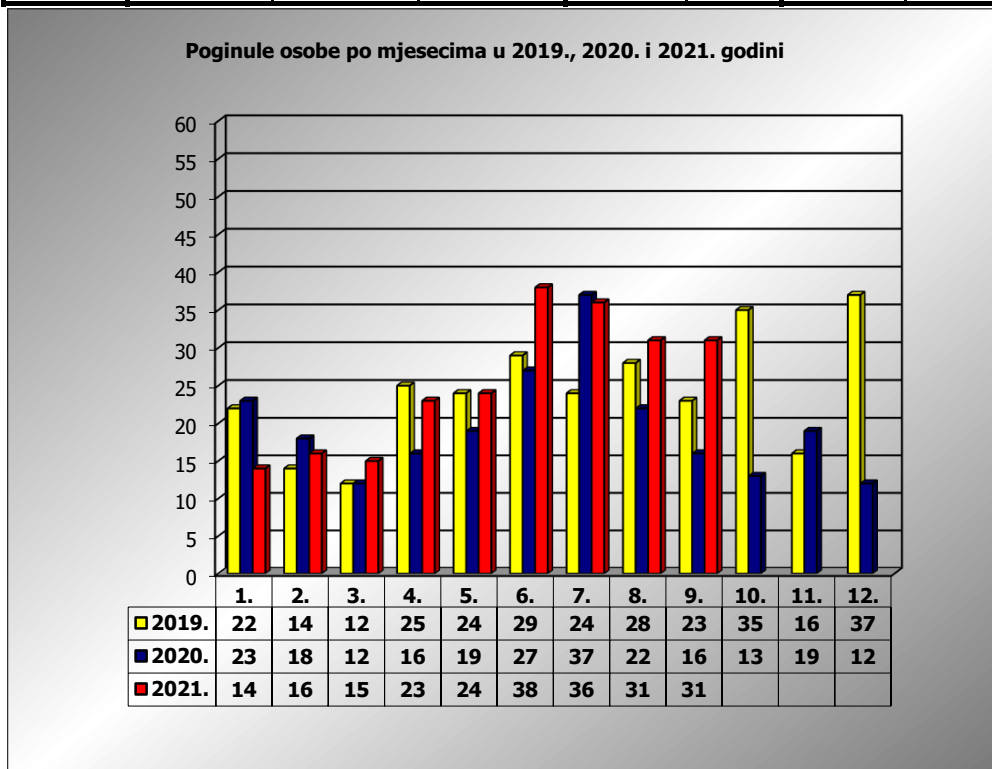

PRIKAZ POGINULIH OSOBA U PROMETNIM NESREĆAMA U 2021. GODINI U REPUBLICI HRVATSKOJ PO MJESECIMA
(usporedba s 2019. i 2020. godinom)

mjesec	poginuli			2021./2019.		2021./2020.	
	2019. g.	2020. g.	2021. g.				
siječanj	22	23	14	-36,4%	-8	-39,1%	-9
veljača	14	18	16	14,3%	2	-11,1%	-2
ožujak	12	12	15	25,0%	3	25,0%	3
travanj	26	16	23	-11,5%	-3	43,8%	7
svibanj	24	19	24	0,0%	0	26,3%	5
lipanj	29	27	38	31,0%	9	40,7%	11
srpanj	24	37	36	50,0%	12	-2,7%	-1
kolovoz	28	22	31	10,7%	3	40,9%	9
rujan	23	16	31	34,8%	8	93,8%	15
listopad	35	13					
studeni	16	19					
prosinac	37	12					
I - III	48	53	45	-6,3%	-3	-15,1%	-8
I - VI	127	115	130	2,4%	3	13,0%	15
I - VIII	179	174	197	10,1%	18	13,2%	23
I - IX	202	190	228	12,9%	26	20,0%	38

IX. mjesec - podaci s danom 27.09.2019., 2020. i 2021.