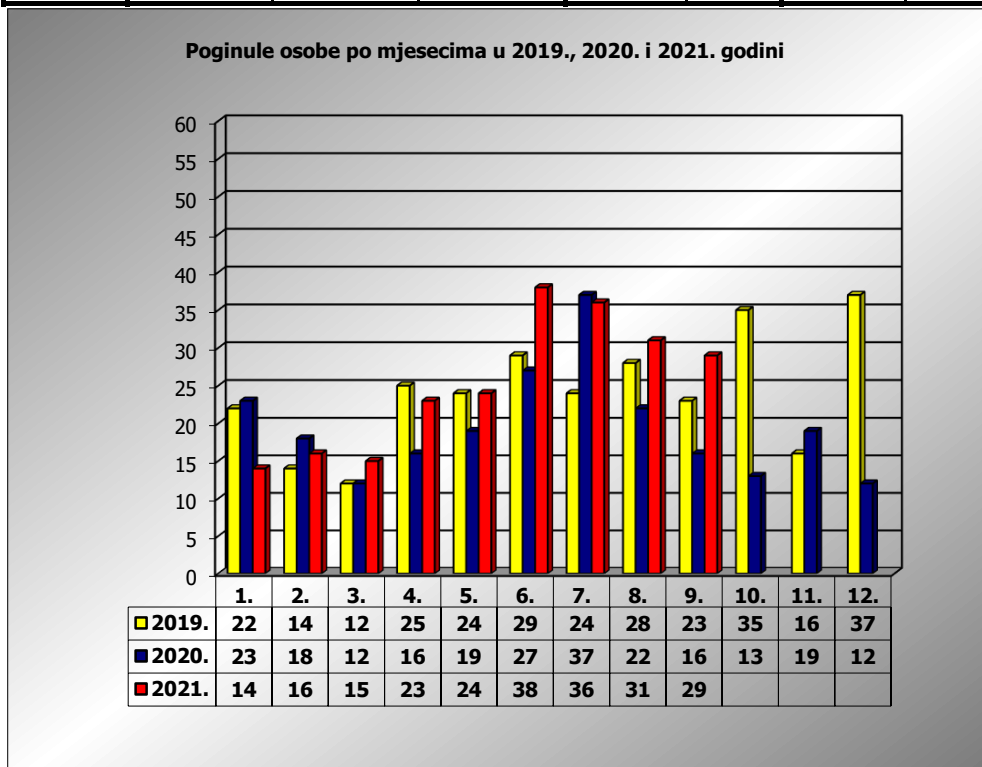

PRIKAZ POGINULIH OSOBA U PROMETNIM NESREĆAMA U 2021. GODINI U REPUBLICI HRVATSKOJ PO MJESECIMA
(usporedba s 2019. i 2020. godinom)

mjesec	poginuli			2021./2019.		2021./2020.	
	2019. g.	2020. g.	2021. g.				
siječanj	22	23	14	-36,4%	-8	-39,1%	-9
veljača	14	18	16	14,3%	2	-11,1%	-2
ožujak	12	12	15	25,0%	3	25,0%	3
travanj	26	16	23	-11,5%	-3	43,8%	7
svibanj	24	19	24	0,0%	0	26,3%	5
lipanj	29	27	38	31,0%	9	40,7%	11
srpanj	24	37	36	50,0%	12	-2,7%	-1
kolovoz	28	22	31	10,7%	3	40,9%	9
rujan	23	16	29	26,1%	6	81,3%	13
listopad	35	13					
studeni	16	19					
prosinac	37	12					
I - III	48	53	45	-6,3%	-3	-15,1%	-8
I - VI	127	115	130	2,4%	3	13,0%	15
I - VIII	179	174	197	10,1%	18	13,2%	23
I - IX	202	190	226	11,9%	24	18,9%	36

IX. mjesec - podaci s danom 26.09.2019., 2020. i 2021.