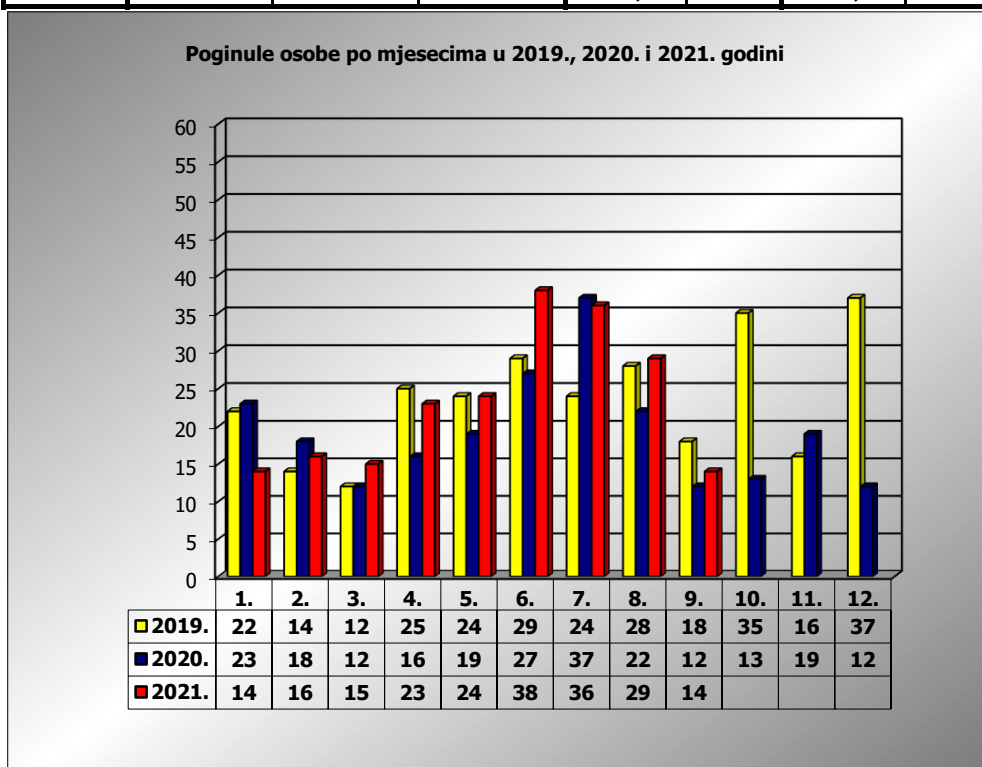

**PRIKAZ POGINULIH OSOBA U PROMETNIM NESREĆAMA U 2021. GODINI U REPUBLICI HRVATSKOJ PO MJESECIMA**  
(usporedba s 2019. i 2020. godinom)

mjesec	poginuli			2021./2019.		2021./2020.	
	2019. g.	2020. g.	2021. g.				
siječanj	22	23	14	-36,4%	-8	-39,1%	-9
veljača	14	18	16	14,3%	2	-11,1%	-2
ožujak	12	12	15	25,0%	3	25,0%	3
travanj	26	16	23	-11,5%	-3	43,8%	7
svibanj	24	19	24	0,0%	0	26,3%	5
lipanj	29	27	38	31,0%	9	40,7%	11
srpanj	24	37	36	50,0%	12	-2,7%	-1
kolovoz	28	22	29	3,6%	1	31,8%	7
rujan	18	12	14	-22,2%	-4	16,7%	2
listopad	35	13					
studeni	16	19					
prosinac	37	12					
<b>I - III</b>	<b>48</b>	<b>53</b>	<b>45</b>	<b>-6,3%</b>	<b>-3</b>	<b>-15,1%</b>	<b>-8</b>
<b>I - VI</b>	<b>127</b>	<b>115</b>	<b>130</b>	<b>2,4%</b>	<b>3</b>	<b>13,0%</b>	<b>15</b>
<b>I - VIII</b>	<b>179</b>	<b>174</b>	<b>195</b>	<b>8,9%</b>	<b>16</b>	<b>12,1%</b>	<b>21</b>
<b>I - IX</b>	<b>197</b>	<b>186</b>	<b>209</b>	<b>6,1%</b>	<b>12</b>	<b>12,4%</b>	<b>23</b>

IX. mjesec - podaci s danom 16.09.2019., 2020. i 2021.