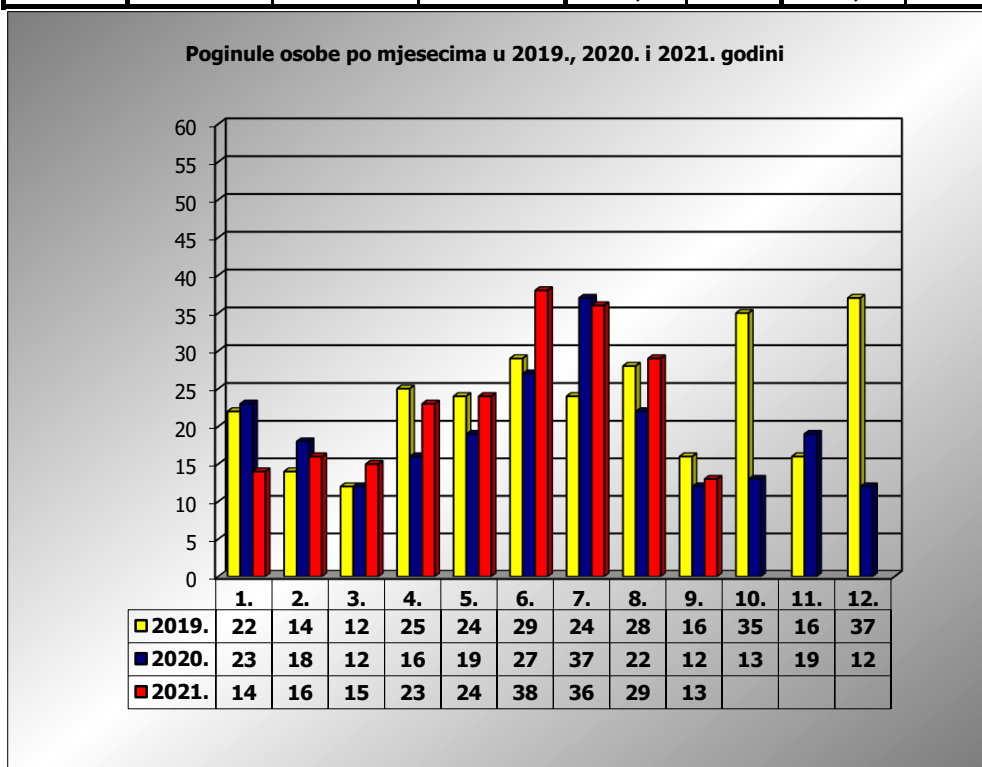

**PRIKAZ POGINULIH OSOBA U PROMETNIM NESREĆAMA U 2021. GODINI U REPUBLICI HRVATSKOJ PO MJESECIMA**  
(usporedba s 2019. i 2020. godinom)

mjesec	poginuli			2021./2019.		2021./2020.	
	2019. g.	2020. g.	2021. g.				
siječanj	22	23	14	-36,4%	-8	-39,1%	-9
veljača	14	18	16	14,3%	2	-11,1%	-2
ožujak	12	12	15	25,0%	3	25,0%	3
travanj	26	16	23	-11,5%	-3	43,8%	7
svibanj	24	19	24	0,0%	0	26,3%	5
lipanj	29	27	38	31,0%	9	40,7%	11
srpanj	24	37	36	50,0%	12	-2,7%	-1
kolovoz	28	22	29	3,6%	1	31,8%	7
rujan	16	12	13	-18,8%	-3	8,3%	1
listopad	35	13					
studeni	16	19					
prosinac	37	12					
<b>I - III</b>	<b>48</b>	<b>53</b>	<b>45</b>	<b>-6,3%</b>	<b>-3</b>	<b>-15,1%</b>	<b>-8</b>
<b>I - VI</b>	<b>127</b>	<b>115</b>	<b>130</b>	<b>2,4%</b>	<b>3</b>	<b>13,0%</b>	<b>15</b>
<b>I - VIII</b>	<b>179</b>	<b>174</b>	<b>195</b>	<b>8,9%</b>	<b>16</b>	<b>12,1%</b>	<b>21</b>
<b>I - IX</b>	<b>195</b>	<b>186</b>	<b>208</b>	<b>6,7%</b>	<b>13</b>	<b>11,8%</b>	<b>22</b>

IX. mjesec - podaci s danom 14.09.2019., 2020. i 2021.