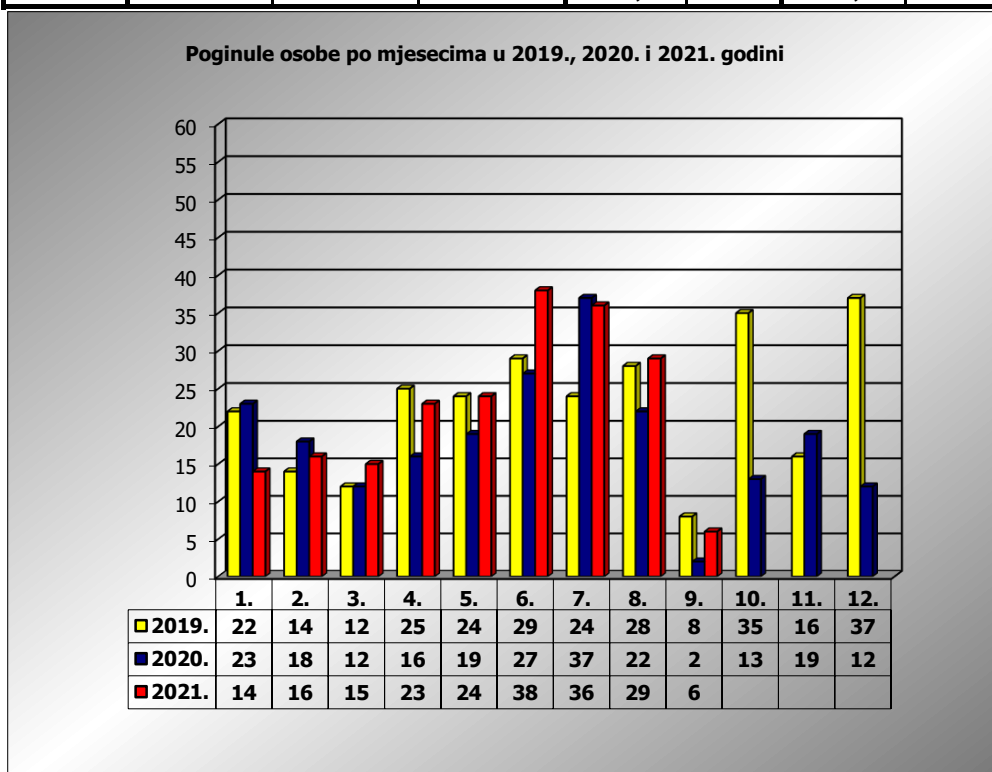

PRIKAZ POGINULIH OSOBA U PROMETNIM NESREĆAMA U 2021. GODINI U REPUBLICI HRVATSKOJ PO MJESECIMA
(usporedba s 2019. i 2020. godinom)

mjesec	poginuli			2021./2019.		2021./2020.	
	2019. g.	2020. g.	2021. g.				
siječanj	22	23	14	-36,4%	-8	-39,1%	-9
veljača	14	18	16	14,3%	2	-11,1%	-2
ožujak	12	12	15	25,0%	3	25,0%	3
travanj	26	16	23	-11,5%	-3	43,8%	7
svibanj	24	19	24	0,0%	0	26,3%	5
lipanj	29	27	38	31,0%	9	40,7%	11
srpanj	24	37	36	50,0%	12	-2,7%	-1
kolovoz	28	22	29	3,6%	1	31,8%	7
rujan	8	2	6	-25,0%	-2	200,0%	4
listopad	35	13					
studeni	16	19					
prosinac	37	12					
I - III	48	53	45	-6,3%	-3	-15,1%	-8
I - VI	127	115	130	2,4%	3	13,0%	15
I - VIII	179	174	195	8,9%	16	12,1%	21
I - IX	187	176	201	7,5%	14	14,2%	25

IX. mjesec - podaci s danom 07.09.2019., 2020. i 2021.