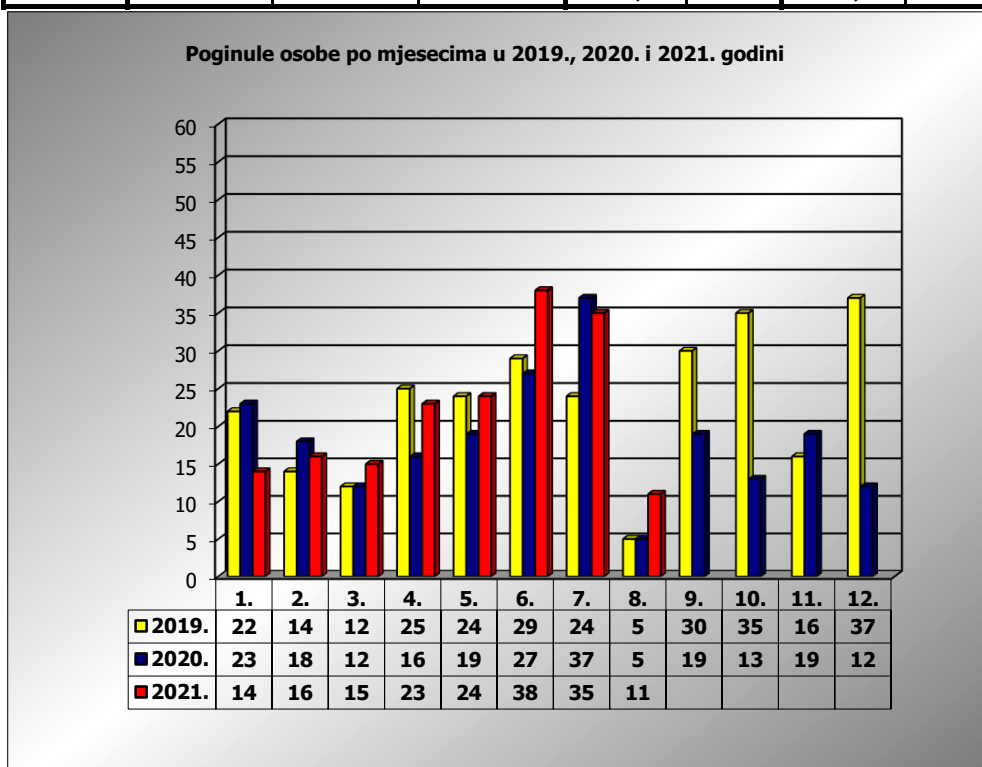

PRIKAZ POGINULIH OSOBA U PROMETNIM NESREĆAMA U 2021. GODINI U REPUBLICI HRVATSKOJ PO MJESECIMA
(usporedba s 2019. i 2020. godinom)

mjesec	poginuli			2021./2019.		2021./2020.	
	2019. g.	2020. g.	2021. g.				
siječanj	22	23	14	-36,4%	-8	-39,1%	-9
veljača	14	18	16	14,3%	2	-11,1%	-2
ožujak	12	12	15	25,0%	3	25,0%	3
travanj	26	16	23	-11,5%	-3	43,8%	7
svibanj	24	19	24	0,0%	0	26,3%	5
lipanj	29	27	38	31,0%	9	40,7%	11
srpanj	24	37	35	45,8%	11	-5,4%	-2
kolovoz	5	5	11	120,0%	6	120,0%	6
rujan	30	19					
listopad	35	13					
studeni	16	19					
prosinac	37	12					
I - III	48	53	45	-6,3%	-3	-15,1%	-8
I - VI	127	115	130	2,4%	3	13,0%	15
I - VII	151	152	165	9,3%	14	8,6%	13
I - VIII	156	157	176	12,8%	20	12,1%	19

VIII. mjesec - podaci s danom 08.08.2019., 2020. i 2021.