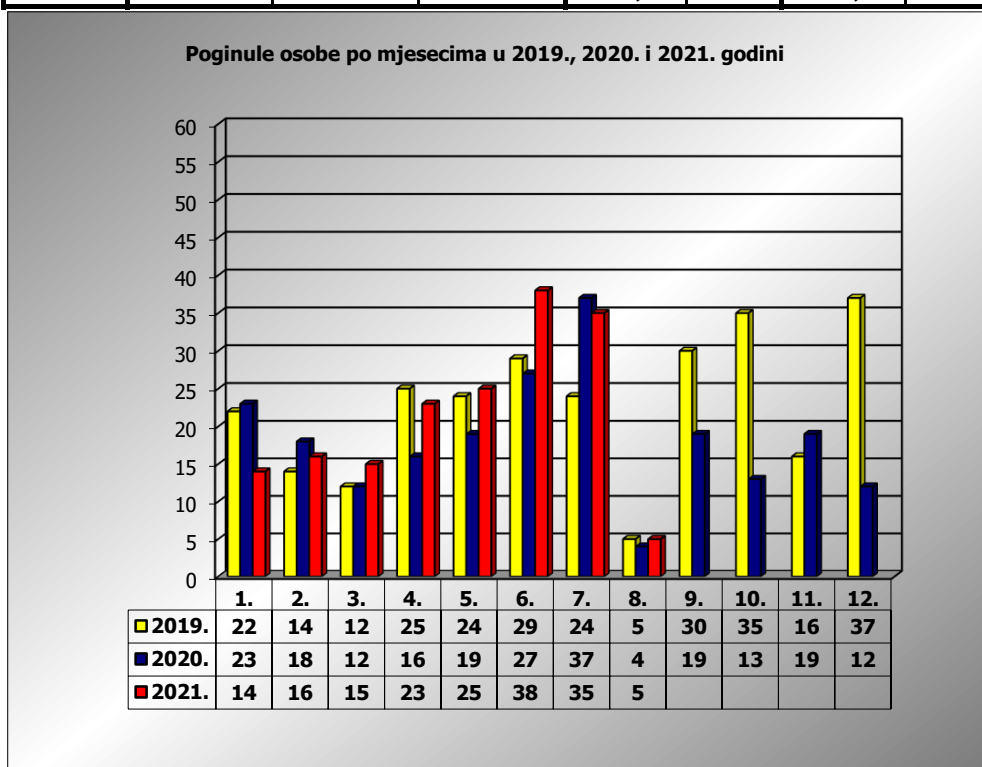

PRIKAZ POGINULIH OSOBA U PROMETNIM NESREĆAMA U 2021. GODINI U REPUBLICI HRVATSKOJ PO MJESECIMA
(usporedba s 2019. i 2020. godinom)

mjesec	poginuli			2021./2019.		2021./2020.	
	2019. g.	2020. g.	2021. g.				
siječanj	22	23	14	-36,4%	-8	-39,1%	-9
veljača	14	18	16	14,3%	2	-11,1%	-2
ožujak	12	12	15	25,0%	3	25,0%	3
travanj	26	16	23	-11,5%	-3	43,8%	7
svibanj	24	19	25	4,2%	1	31,6%	6
lipanj	29	27	38	31,0%	9	40,7%	11
srpanj	24	37	35	45,8%	11	-5,4%	-2
kolovoz	5	4	5	0,0%	0	25,0%	1
rujan	30	19					
listopad	35	13					
studeni	16	19					
prosinac	37	12					
I - III	48	53	45	-6,3%	-3	-15,1%	-8
I - VI	127	115	131	3,1%	4	13,9%	16
I - VII	151	152	166	9,9%	15	9,2%	14
I - VIII	156	156	171	9,6%	15	9,6%	15

VIII. mjesec - podaci s danom 05.08.2019., 2020. i 2021.