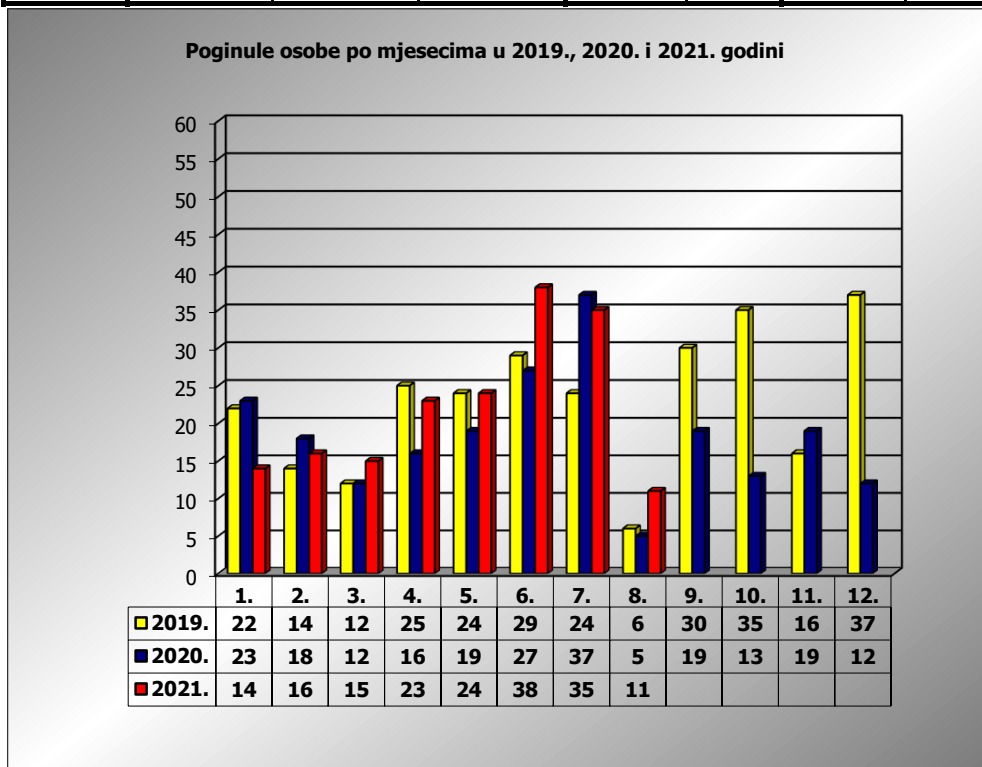

**PRIKAZ POGINULIH OSOBA U PROMETNIM NESREĆAMA U 2021. GODINI U REPUBLICI HRVATSKOJ PO MJESECIMA**  
(usporedba s 2019. i 2020. godinom)

mjesec	poginuli			2021./2019.		2021./2020.	
	2019. g.	2020. g.	2021. g.				
siječanj	22	23	14	-36,4%	-8	-39,1%	-9
veljača	14	18	16	14,3%	2	-11,1%	-2
ožujak	12	12	15	25,0%	3	25,0%	3
travanj	26	16	23	-11,5%	-3	43,8%	7
svibanj	24	19	24	0,0%	0	26,3%	5
lipanj	29	27	38	31,0%	9	40,7%	11
srpanj	24	37	35	45,8%	11	-5,4%	-2
kolovoz	6	5	11	83,3%	5	120,0%	6
rujan	30	19					
listopad	35	13					
studeni	16	19					
prosinac	37	12					
<b>I - III</b>	<b>48</b>	<b>53</b>	<b>45</b>	<b>-6,3%</b>	<b>-3</b>	<b>-15,1%</b>	<b>-8</b>
<b>I - VI</b>	<b>127</b>	<b>115</b>	<b>130</b>	<b>2,4%</b>	<b>3</b>	<b>13,0%</b>	<b>15</b>
<b>I - VII</b>	<b>151</b>	<b>152</b>	<b>165</b>	<b>9,3%</b>	<b>14</b>	<b>8,6%</b>	<b>13</b>
<b>I - VIII</b>	<b>157</b>	<b>157</b>	<b>176</b>	<b>12,1%</b>	<b>19</b>	<b>12,1%</b>	<b>19</b>

VIII. mjesec - podaci s danom 09.08.2019., 2020. i 2021.