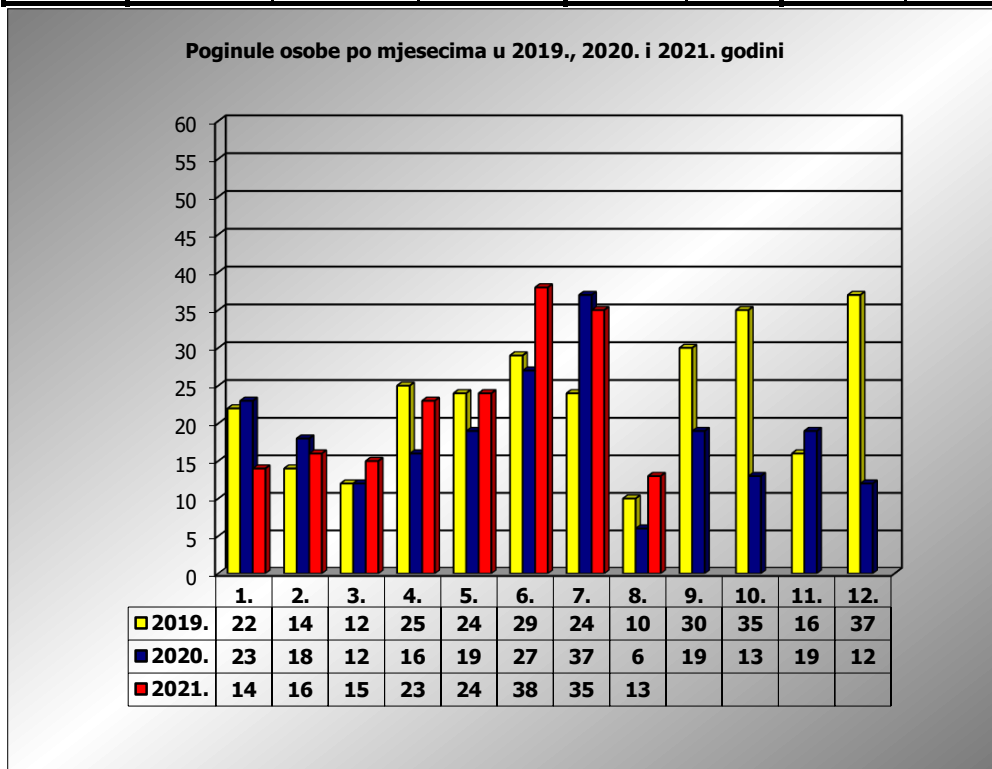

PRIKAZ POGINULIH OSOBA U PROMETNIM NESREĆAMA U 2021. GODINI U REPUBLICI HRVATSKOJ PO MJESECIMA
(usporedba s 2019. i 2020. godinom)

mjesec	poginuli			2021./2019.		2021./2020.	
	2019. g.	2020. g.	2021. g.				
siječanj	22	23	14	-36,4%	-8	-39,1%	-9
veljača	14	18	16	14,3%	2	-11,1%	-2
ožujak	12	12	15	25,0%	3	25,0%	3
travanj	26	16	23	-11,5%	-3	43,8%	7
svibanj	24	19	24	0,0%	0	26,3%	5
lipanj	29	27	38	31,0%	9	40,7%	11
srpanj	24	37	35	45,8%	11	-5,4%	-2
kolovoz	10	6	13	30,0%	3	116,7%	7
rujan	30	19					
listopad	35	13					
studeni	16	19					
prosinac	37	12					
I - III	48	53	45	-6,3%	-3	-15,1%	-8
I - VI	127	115	130	2,4%	3	13,0%	15
I - VII	151	152	165	9,3%	14	8,6%	13
I - VIII	161	158	178	10,6%	17	12,7%	20

VIII. mjesec - podaci s danom 12.08.2019., 2020. i 2021.