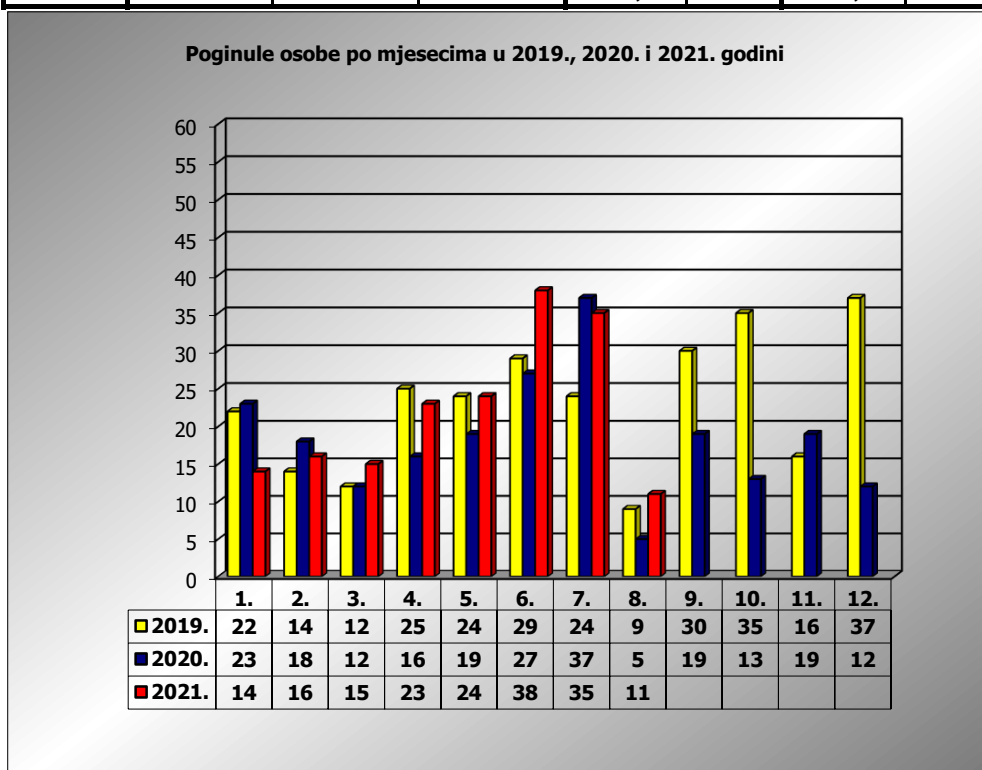

PRIKAZ POGINULIH OSOBA U PROMETNIM NESREĆAMA U 2021. GODINI U REPUBLICI HRVATSKOJ PO MJESECIMA
(usporedba s 2019. i 2020. godinom)

mjesec	poginuli			2021./2019.		2021./2020.	
	2019. g.	2020. g.	2021. g.				
siječanj	22	23	14	-36,4%	-8	-39,1%	-9
veljača	14	18	16	14,3%	2	-11,1%	-2
ožujak	12	12	15	25,0%	3	25,0%	3
travanj	26	16	23	-11,5%	-3	43,8%	7
svibanj	24	19	24	0,0%	0	26,3%	5
lipanj	29	27	38	31,0%	9	40,7%	11
srpanj	24	37	35	45,8%	11	-5,4%	-2
kolovoz	9	5	11	22,2%	2	120,0%	6
rujan	30	19					
listopad	35	13					
studeni	16	19					
prosinac	37	12					
I - III	48	53	45	-6,3%	-3	-15,1%	-8
I - VI	127	115	130	2,4%	3	13,0%	15
I - VII	151	152	165	9,3%	14	8,6%	13
I - VIII	160	157	176	10,0%	16	12,1%	19

VIII. mjesec - podaci s danom 11.08.2019., 2020. i 2021.