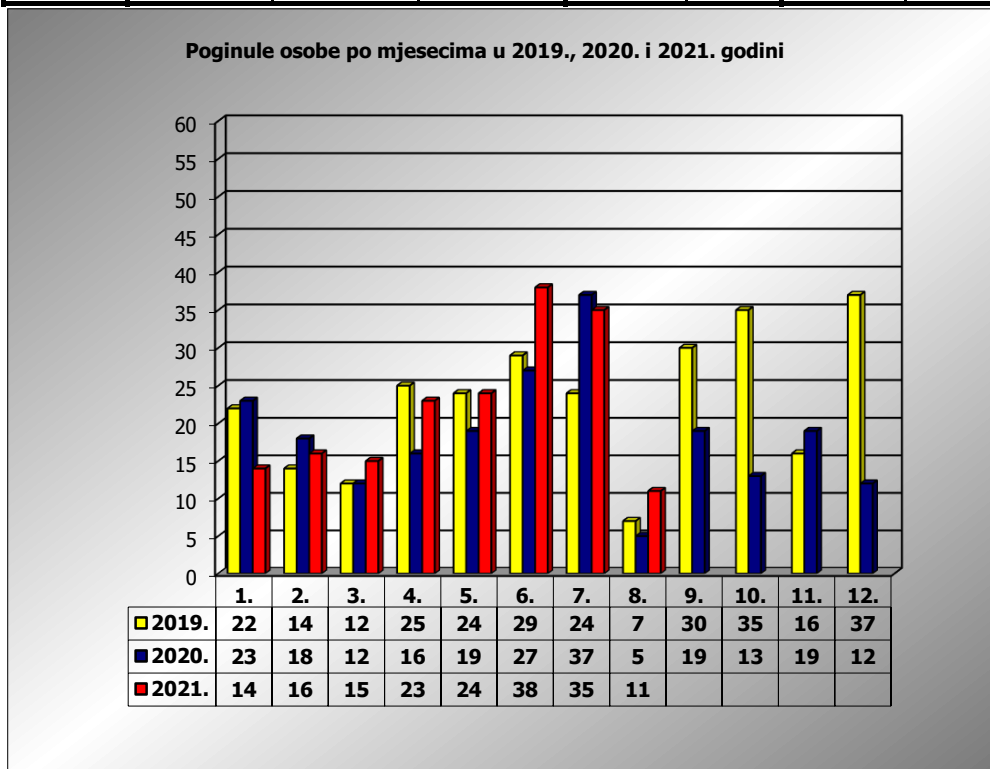

PRIKAZ POGINULIH OSOBA U PROMETNIM NESREĆAMA U 2021. GODINI U REPUBLICI HRVATSKOJ PO MJESECIMA
(usporedba s 2019. i 2020. godinom)

mjesec	poginuli			2021./2019.		2021./2020.	
	2019. g.	2020. g.	2021. g.				
siječanj	22	23	14	-36,4%	-8	-39,1%	-9
veljača	14	18	16	14,3%	2	-11,1%	-2
ožujak	12	12	15	25,0%	3	25,0%	3
travanj	26	16	23	-11,5%	-3	43,8%	7
svibanj	24	19	24	0,0%	0	26,3%	5
lipanj	29	27	38	31,0%	9	40,7%	11
srpanj	24	37	35	45,8%	11	-5,4%	-2
kolovoz	7	5	11	57,1%	4	120,0%	6
rujan	30	19					
listopad	35	13					
studeni	16	19					
prosinac	37	12					
I - III	48	53	45	-6,3%	-3	-15,1%	-8
I - VI	127	115	130	2,4%	3	13,0%	15
I - VII	151	152	165	9,3%	14	8,6%	13
I - VIII	158	157	176	11,4%	18	12,1%	19

VIII. mjesec - podaci s danom 10.08.2019., 2020. i 2021.