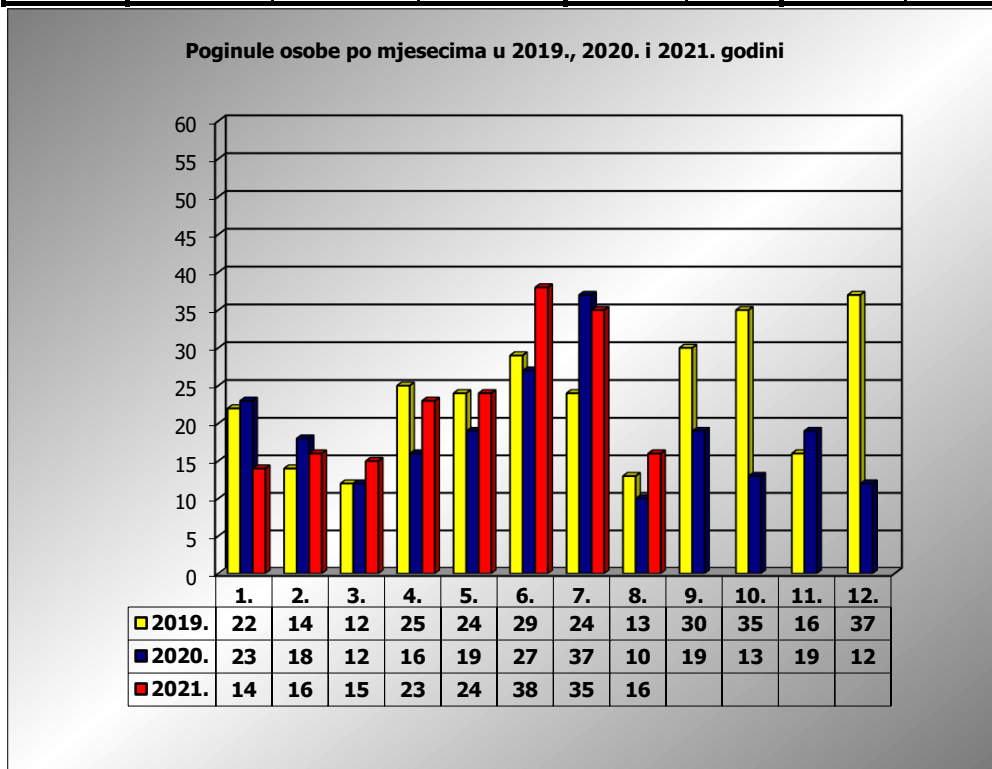

PRIKAZ POGINULIH OSOBA U PROMETNIM NESREĆAMA U 2021. GODINI U REPUBLICI HRVATSKOJ PO MJESECIMA
(usporedba s 2019. i 2020. godinom)

mjesec	poginuli			2021./2019.		2021./2020.	
	2019. g.	2020. g.	2021. g.				
siječanj	22	23	14	-36,4%	-8	-39,1%	-9
veljača	14	18	16	14,3%	2	-11,1%	-2
ožujak	12	12	15	25,0%	3	25,0%	3
travanj	26	16	23	-11,5%	-3	43,8%	7
svibanj	24	19	24	0,0%	0	26,3%	5
lipanj	29	27	38	31,0%	9	40,7%	11
srpanj	24	37	35	45,8%	11	-5,4%	-2
kolovoz	13	10	16	23,1%	3	60,0%	6
rujan	30	19					
listopad	35	13					
studeni	16	19					
prosinac	37	12					
I - III	48	53	45	-6,3%	-3	-15,1%	-8
I - VI	127	115	130	2,4%	3	13,0%	15
I - VII	151	152	165	9,3%	14	8,6%	13
I - VIII	164	162	181	10,4%	17	11,7%	19

VIII. mjesec - podaci s danom 15.08.2019., 2020. i 2021.