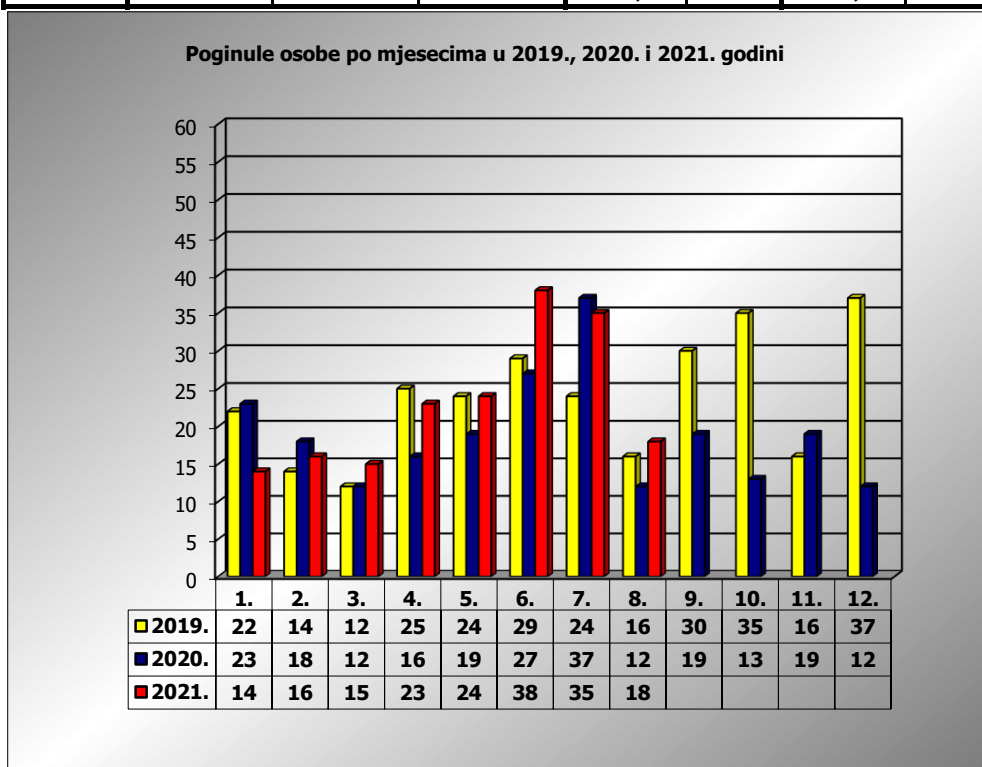

**PRIKAZ POGINULIH OSOBA U PROMETNIM NESREĆAMA U 2021. GODINI U REPUBLICI HRVATSKOJ PO MJESECIMA**  
(usporedba s 2019. i 2020. godinom)

mjesec	poginuli			2021./2019.		2021./2020.	
	2019. g.	2020. g.	2021. g.				
siječanj	22	23	14	-36,4%	-8	-39,1%	-9
veljača	14	18	16	14,3%	2	-11,1%	-2
ožujak	12	12	15	25,0%	3	25,0%	3
travanj	26	16	23	-11,5%	-3	43,8%	7
svibanj	24	19	24	0,0%	0	26,3%	5
lipanj	29	27	38	31,0%	9	40,7%	11
srpanj	24	37	35	45,8%	11	-5,4%	-2
kolovoz	16	12	18	12,5%	2	50,0%	6
rujan	30	19					
listopad	35	13					
studeni	16	19					
prosinac	37	12					
<b>I - III</b>	<b>48</b>	<b>53</b>	<b>45</b>	<b>-6,3%</b>	<b>-3</b>	<b>-15,1%</b>	<b>-8</b>
<b>I - VI</b>	<b>127</b>	<b>115</b>	<b>130</b>	<b>2,4%</b>	<b>3</b>	<b>13,0%</b>	<b>15</b>
<b>I - VII</b>	<b>151</b>	<b>152</b>	<b>165</b>	<b>9,3%</b>	<b>14</b>	<b>8,6%</b>	<b>13</b>
<b>I - VIII</b>	<b>167</b>	<b>164</b>	<b>183</b>	<b>9,6%</b>	<b>16</b>	<b>11,6%</b>	<b>19</b>

VIII. mjesec - podaci s danom 17.08.2019., 2020. i 2021.