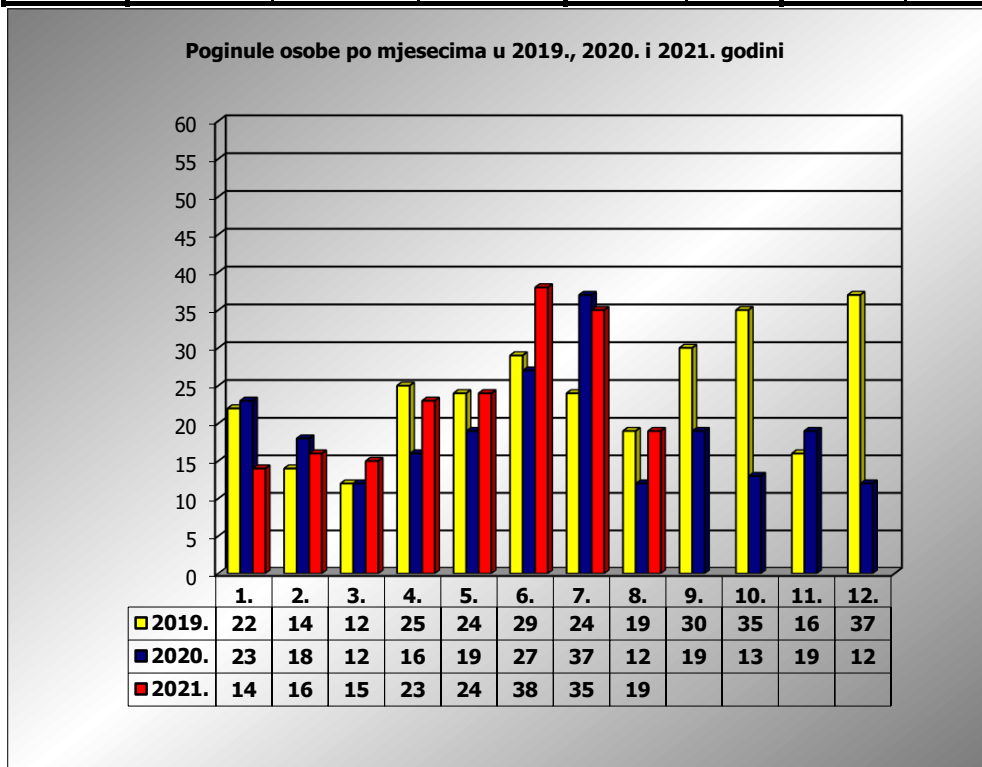

PRIKAZ POGINULIH OSOBA U PROMETNIM NESREĆAMA U 2021. GODINI U REPUBLICI HRVATSKOJ PO MJESECIMA
(usporedba s 2019. i 2020. godinom)

mjesec	poginuli			2021./2019.		2021./2020.	
	2019. g.	2020. g.	2021. g.				
siječanj	22	23	14	-36,4%	-8	-39,1%	-9
veljača	14	18	16	14,3%	2	-11,1%	-2
ožujak	12	12	15	25,0%	3	25,0%	3
travanj	26	16	23	-11,5%	-3	43,8%	7
svibanj	24	19	24	0,0%	0	26,3%	5
lipanj	29	27	38	31,0%	9	40,7%	11
srpanj	24	37	35	45,8%	11	-5,4%	-2
kolovoz	19	12	19	0,0%	0	58,3%	7
rujan	30	19					
listopad	35	13					
studeni	16	19					
prosinac	37	12					
I - III	48	53	45	-6,3%	-3	-15,1%	-8
I - VI	127	115	130	2,4%	3	13,0%	15
I - VII	151	152	165	9,3%	14	8,6%	13
I - VIII	170	164	184	8,2%	14	12,2%	20

VIII. mjesec - podaci s danom 19.08.2019., 2020. i 2021.