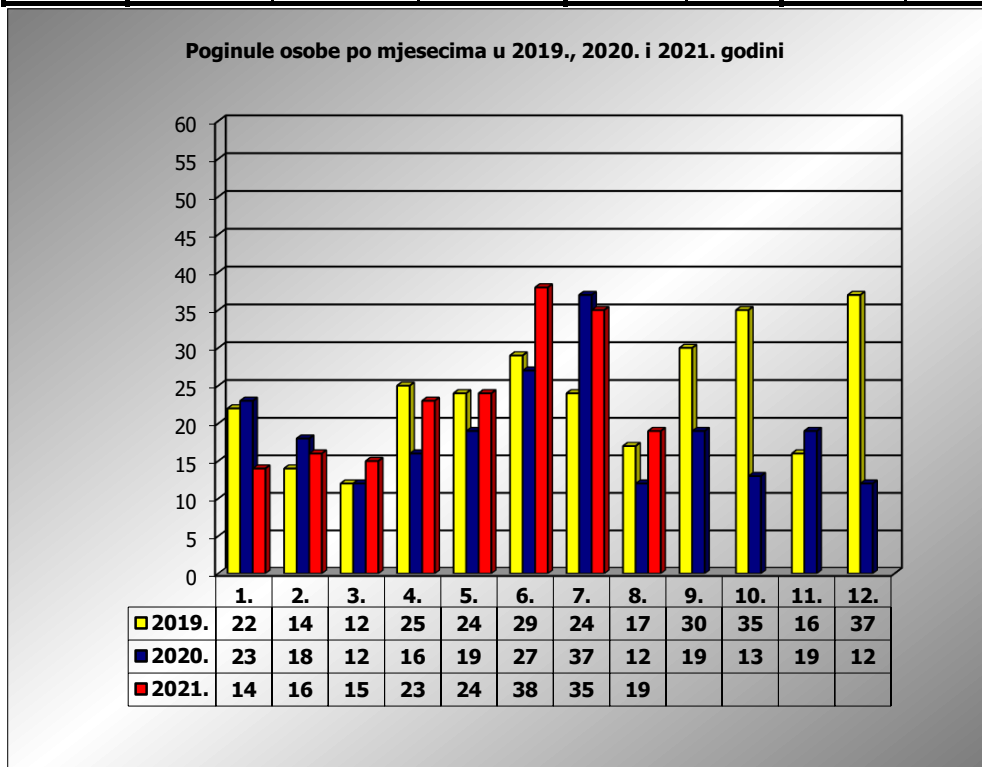

PRIKAZ POGINULIH OSOBA U PROMETNIM NESREĆAMA U 2021. GODINI U REPUBLICI HRVATSKOJ PO MJESECIMA
(usporedba s 2019. i 2020. godinom)

mjesec	poginuli			2021./2019.		2021./2020.	
	2019. g.	2020. g.	2021. g.				
siječanj	22	23	14	-36,4%	-8	-39,1%	-9
veljača	14	18	16	14,3%	2	-11,1%	-2
ožujak	12	12	15	25,0%	3	25,0%	3
travanj	26	16	23	-11,5%	-3	43,8%	7
svibanj	24	19	24	0,0%	0	26,3%	5
lipanj	29	27	38	31,0%	9	40,7%	11
srpanj	24	37	35	45,8%	11	-5,4%	-2
kolovoz	17	12	19	11,8%	2	58,3%	7
rujan	30	19					
listopad	35	13					
studeni	16	19					
prosinac	37	12					
I - III	48	53	45	-6,3%	-3	-15,1%	-8
I - VI	127	115	130	2,4%	3	13,0%	15
I - VII	151	152	165	9,3%	14	8,6%	13
I - VIII	168	164	184	9,5%	16	12,2%	20

VIII. mjesec - podaci s danom 18.08.2019., 2020. i 2021.