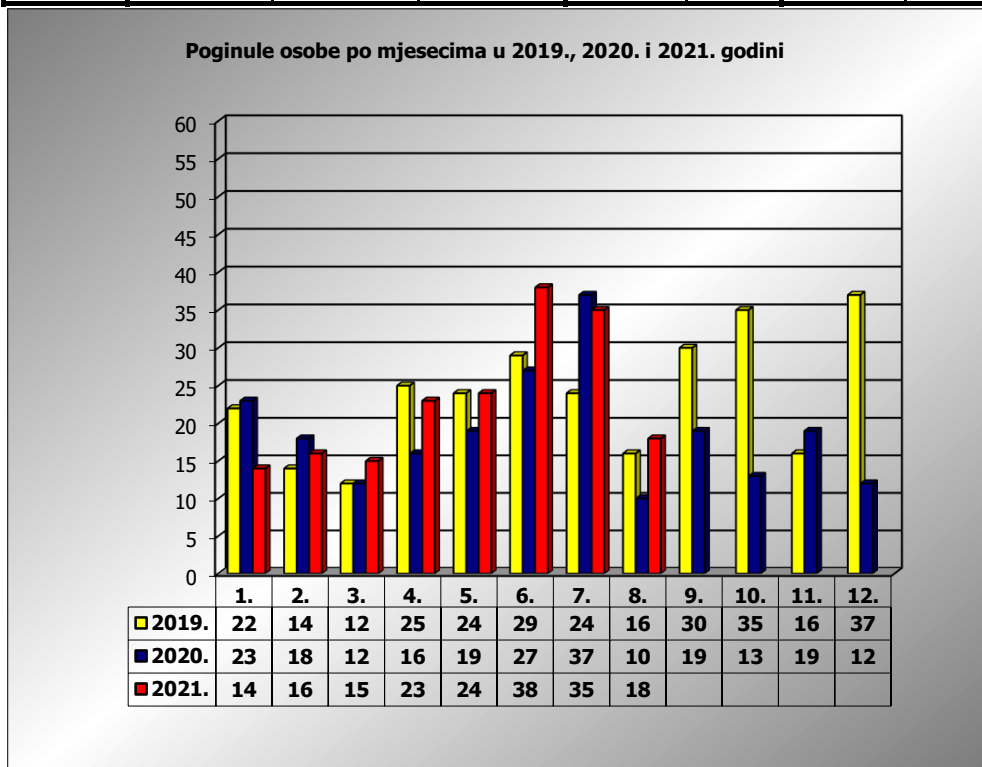

**PRIKAZ POGINULIH OSOBA U PROMETNIM NESREĆAMA U 2021. GODINI U REPUBLICI HRVATSKOJ PO MJESECIMA**  
(usporedba s 2019. i 2020. godinom)

mjesec	poginuli			2021./2019.		2021./2020.	
	2019. g.	2020. g.	2021. g.				
siječanj	22	23	14	-36,4%	-8	-39,1%	-9
veljača	14	18	16	14,3%	2	-11,1%	-2
ožujak	12	12	15	25,0%	3	25,0%	3
travanj	26	16	23	-11,5%	-3	43,8%	7
svibanj	24	19	24	0,0%	0	26,3%	5
lipanj	29	27	38	31,0%	9	40,7%	11
srpanj	24	37	35	45,8%	11	-5,4%	-2
kolovoz	16	10	18	12,5%	2	80,0%	8
rujan	30	19					
listopad	35	13					
studeni	16	19					
prosinac	37	12					
<b>I - III</b>	<b>48</b>	<b>53</b>	<b>45</b>	<b>-6,3%</b>	<b>-3</b>	<b>-15,1%</b>	<b>-8</b>
<b>I - VI</b>	<b>127</b>	<b>115</b>	<b>130</b>	<b>2,4%</b>	<b>3</b>	<b>13,0%</b>	<b>15</b>
<b>I - VII</b>	<b>151</b>	<b>152</b>	<b>165</b>	<b>9,3%</b>	<b>14</b>	<b>8,6%</b>	<b>13</b>
<b>I - VIII</b>	<b>167</b>	<b>162</b>	<b>183</b>	<b>9,6%</b>	<b>16</b>	<b>13,0%</b>	<b>21</b>

VIII. mjesec - podaci s danom 16.08.2019., 2020. i 2021.