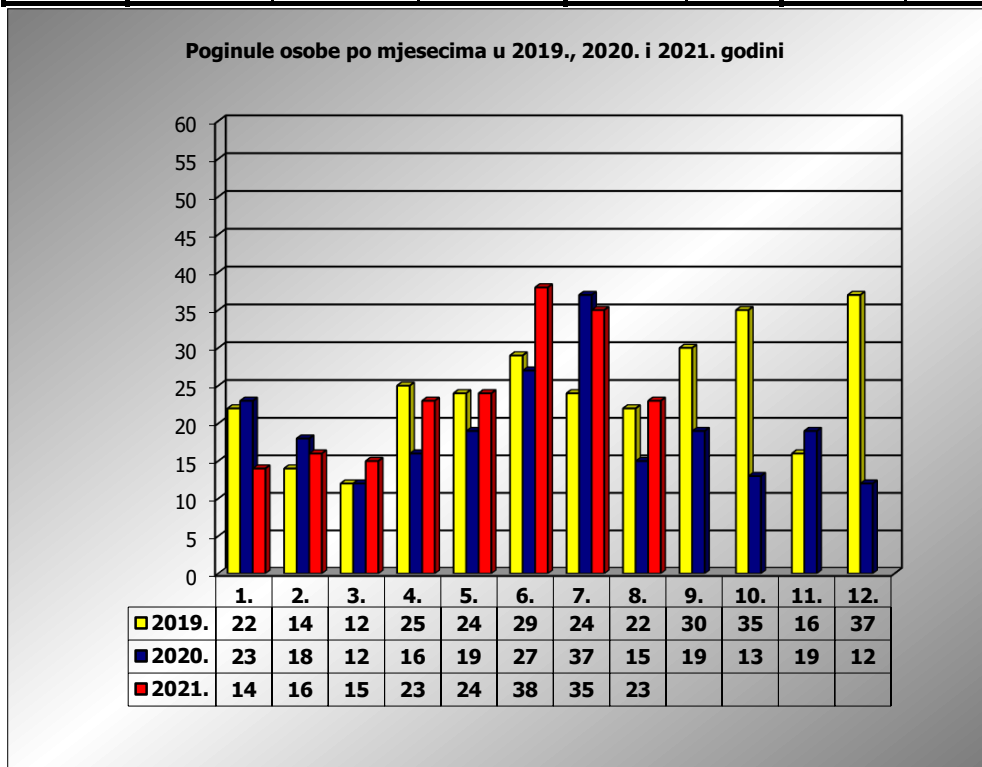

PRIKAZ POGINULIH OSOBA U PROMETNIM NESREĆAMA U 2021. GODINI U REPUBLICI HRVATSKOJ PO MJESECIMA
(usporedba s 2019. i 2020. godinom)

mjesec	poginuli			2021./2019.		2021./2020.	
	2019. g.	2020. g.	2021. g.				
siječanj	22	23	14	-36,4%	-8	-39,1%	-9
veljača	14	18	16	14,3%	2	-11,1%	-2
ožujak	12	12	15	25,0%	3	25,0%	3
travanj	26	16	23	-11,5%	-3	43,8%	7
svibanj	24	19	24	0,0%	0	26,3%	5
lipanj	29	27	38	31,0%	9	40,7%	11
srpanj	24	37	35	45,8%	11	-5,4%	-2
kolovoz	22	15	23	4,5%	1	53,3%	8
rujan	30	19					
listopad	35	13					
studeni	16	19					
prosinac	37	12					
I - III	48	53	45	-6,3%	-3	-15,1%	-8
I - VI	127	115	130	2,4%	3	13,0%	15
I - VII	151	152	165	9,3%	14	8,6%	13
I - VIII	173	167	188	8,7%	15	12,6%	21

VIII. mjesec - podaci s danom 26.08.2019., 2020. i 2021.