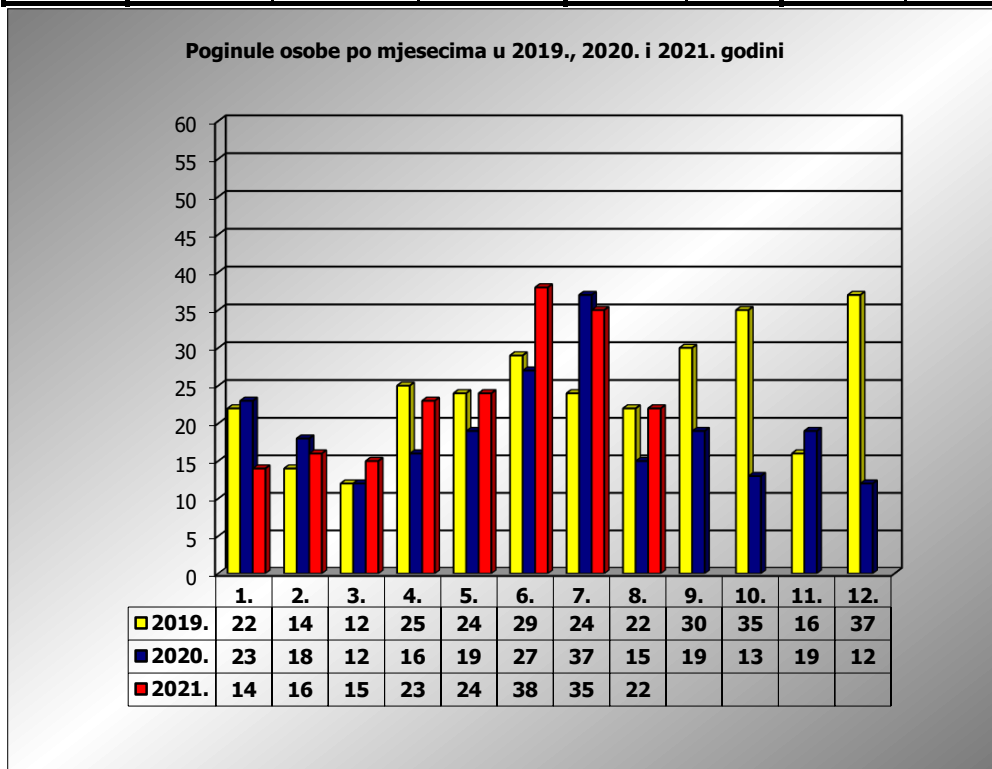

PRIKAZ POGINULIH OSOBA U PROMETNIM NESREĆAMA U 2021. GODINI U REPUBLICI HRVATSKOJ PO MJESECIMA
(usporedba s 2019. i 2020. godinom)

mjesec	poginuli			2021./2019.		2021./2020.	
	2019. g.	2020. g.	2021. g.				
siječanj	22	23	14	-36,4%	-8	-39,1%	-9
veljača	14	18	16	14,3%	2	-11,1%	-2
ožujak	12	12	15	25,0%	3	25,0%	3
travanj	26	16	23	-11,5%	-3	43,8%	7
svibanj	24	19	24	0,0%	0	26,3%	5
lipanj	29	27	38	31,0%	9	40,7%	11
srpanj	24	37	35	45,8%	11	-5,4%	-2
kolovoz	22	15	22	0,0%	0	46,7%	7
rujan	30	19					
listopad	35	13					
studeni	16	19					
prosinac	37	12					
I - III	48	53	45	-6,3%	-3	-15,1%	-8
I - VI	127	115	130	2,4%	3	13,0%	15
I - VII	151	152	165	9,3%	14	8,6%	13
I - VIII	173	167	187	8,1%	14	12,0%	20

VIII. mjesec - podaci s danom 25.08.2019., 2020. i 2021.