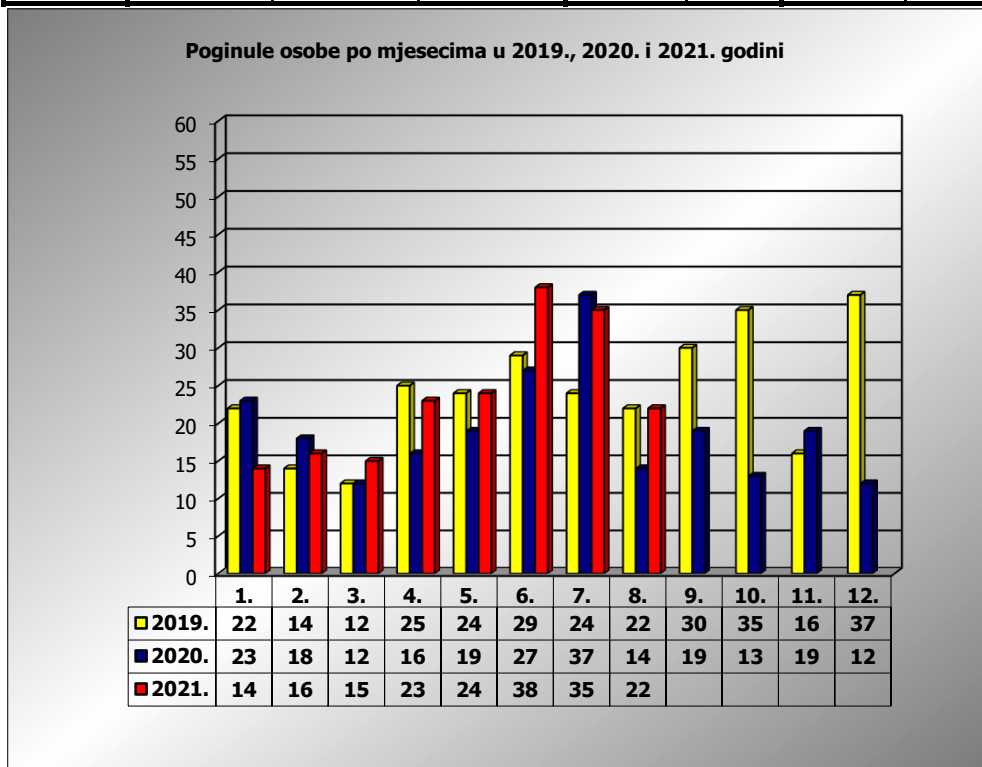

**PRIKAZ POGINULIH OSOBA U PROMETNIM NESREĆAMA U 2021. GODINI U REPUBLICI HRVATSKOJ PO MJESECIMA**  
(usporedba s 2019. i 2020. godinom)

mjesec	poginuli			2021./2019.		2021./2020.	
	2019. g.	2020. g.	2021. g.				
siječanj	22	23	14	-36,4%	-8	-39,1%	-9
veljača	14	18	16	14,3%	2	-11,1%	-2
ožujak	12	12	15	25,0%	3	25,0%	3
travanj	26	16	23	-11,5%	-3	43,8%	7
svibanj	24	19	24	0,0%	0	26,3%	5
lipanj	29	27	38	31,0%	9	40,7%	11
srpanj	24	37	35	45,8%	11	-5,4%	-2
kolovoz	22	14	22	0,0%	0	57,1%	8
rujan	30	19					
listopad	35	13					
studeni	16	19					
prosinac	37	12					
<b>I - III</b>	<b>48</b>	<b>53</b>	<b>45</b>	<b>-6,3%</b>	<b>-3</b>	<b>-15,1%</b>	<b>-8</b>
<b>I - VI</b>	<b>127</b>	<b>115</b>	<b>130</b>	<b>2,4%</b>	<b>3</b>	<b>13,0%</b>	<b>15</b>
<b>I - VII</b>	<b>151</b>	<b>152</b>	<b>165</b>	<b>9,3%</b>	<b>14</b>	<b>8,6%</b>	<b>13</b>
<b>I - VIII</b>	<b>173</b>	<b>166</b>	<b>187</b>	<b>8,1%</b>	<b>14</b>	<b>12,7%</b>	<b>21</b>

VIII. mjesec - podaci s danom 24.08.2019., 2020. i 2021.