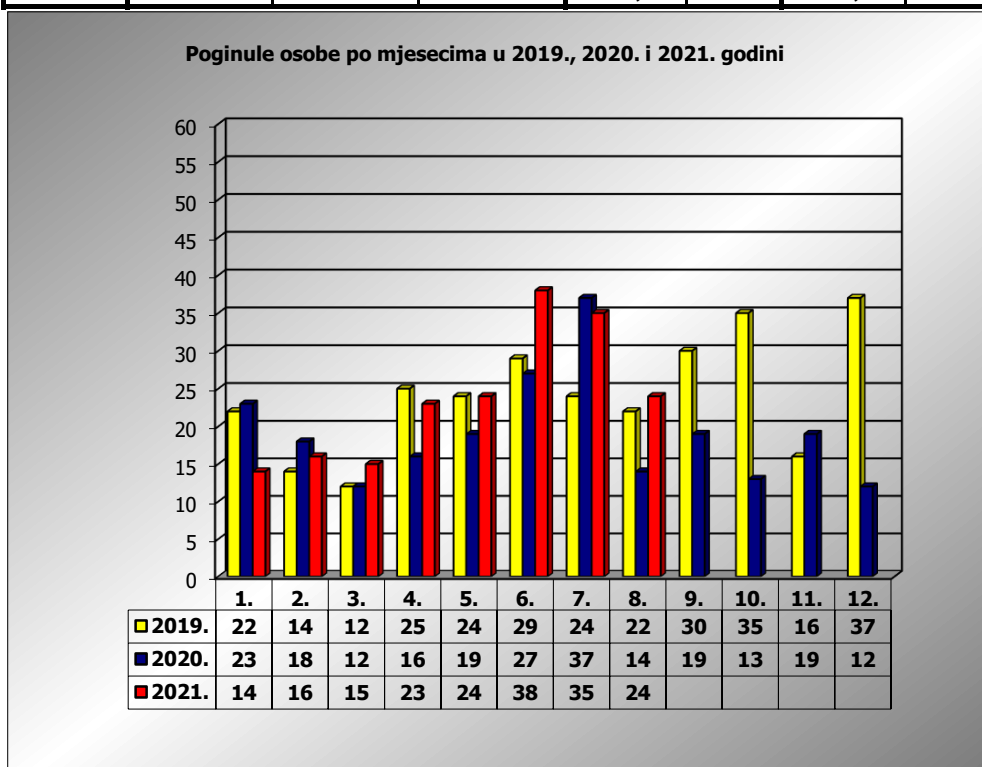

**PRIKAZ POGINULIH OSOBA U PROMETNIM NESREĆAMA U 2021. GODINI U REPUBLICI HRVATSKOJ PO MJESECIMA**  
(usporedba s 2019. i 2020. godinom)

mjesec	poginuli			2021./2019.		2021./2020.	
	2019. g.	2020. g.	2021. g.				
siječanj	22	23	14	-36,4%	-8	-39,1%	-9
veljača	14	18	16	14,3%	2	-11,1%	-2
ožujak	12	12	15	25,0%	3	25,0%	3
travanj	26	16	23	-11,5%	-3	43,8%	7
svibanj	24	19	24	0,0%	0	26,3%	5
lipanj	29	27	38	31,0%	9	40,7%	11
srpanj	24	37	35	45,8%	11	-5,4%	-2
kolovoz	22	14	24	9,1%	2	71,4%	10
rujan	30	19					
listopad	35	13					
studeni	16	19					
prosinac	37	12					
<b>I - III</b>	<b>48</b>	<b>53</b>	<b>45</b>	<b>-6,3%</b>	<b>-3</b>	<b>-15,1%</b>	<b>-8</b>
<b>I - VI</b>	<b>127</b>	<b>115</b>	<b>130</b>	<b>2,4%</b>	<b>3</b>	<b>13,0%</b>	<b>15</b>
<b>I - VII</b>	<b>151</b>	<b>152</b>	<b>165</b>	<b>9,3%</b>	<b>14</b>	<b>8,6%</b>	<b>13</b>
<b>I - VIII</b>	<b>173</b>	<b>166</b>	<b>189</b>	<b>9,2%</b>	<b>16</b>	<b>13,9%</b>	<b>23</b>

VIII. mjesec - podaci s danom 23.08.2019., 2020. i 2021.