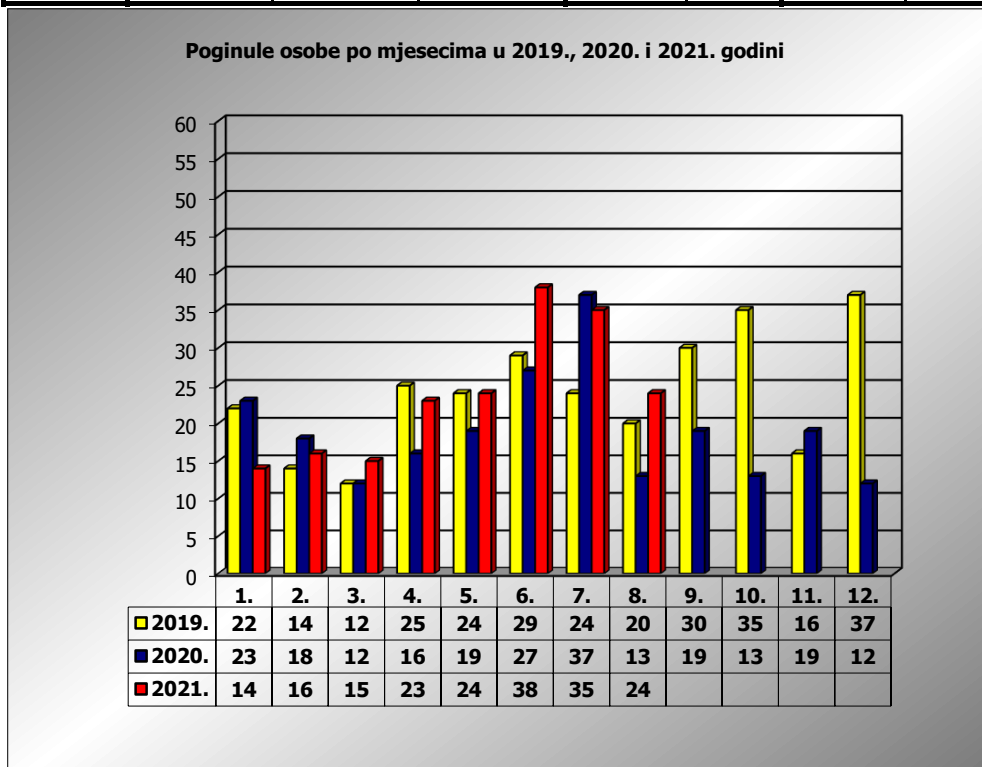

**PRIKAZ POGINULIH OSOBA U PROMETNIM NESREĆAMA U 2021. GODINI U REPUBLICI HRVATSKOJ PO MJESECIMA**  
(usporedba s 2019. i 2020. godinom)

mjesec	poginuli			2021./2019.		2021./2020.	
	2019. g.	2020. g.	2021. g.				
siječanj	22	23	14	-36,4%	-8	-39,1%	-9
veljača	14	18	16	14,3%	2	-11,1%	-2
ožujak	12	12	15	25,0%	3	25,0%	3
travanj	26	16	23	-11,5%	-3	43,8%	7
svibanj	24	19	24	0,0%	0	26,3%	5
lipanj	29	27	38	31,0%	9	40,7%	11
srpanj	24	37	35	45,8%	11	-5,4%	-2
kolovoz	20	13	24	20,0%	4	84,6%	11
rujan	30	19					
listopad	35	13					
studeni	16	19					
prosinac	37	12					
<b>I - III</b>	<b>48</b>	<b>53</b>	<b>45</b>	<b>-6,3%</b>	<b>-3</b>	<b>-15,1%</b>	<b>-8</b>
<b>I - VI</b>	<b>127</b>	<b>115</b>	<b>130</b>	<b>2,4%</b>	<b>3</b>	<b>13,0%</b>	<b>15</b>
<b>I - VII</b>	<b>151</b>	<b>152</b>	<b>165</b>	<b>9,3%</b>	<b>14</b>	<b>8,6%</b>	<b>13</b>
<b>I - VIII</b>	<b>171</b>	<b>165</b>	<b>189</b>	<b>10,5%</b>	<b>18</b>	<b>14,5%</b>	<b>24</b>

VIII. mjesec - podaci s danom 22.08.2019., 2020. i 2021.