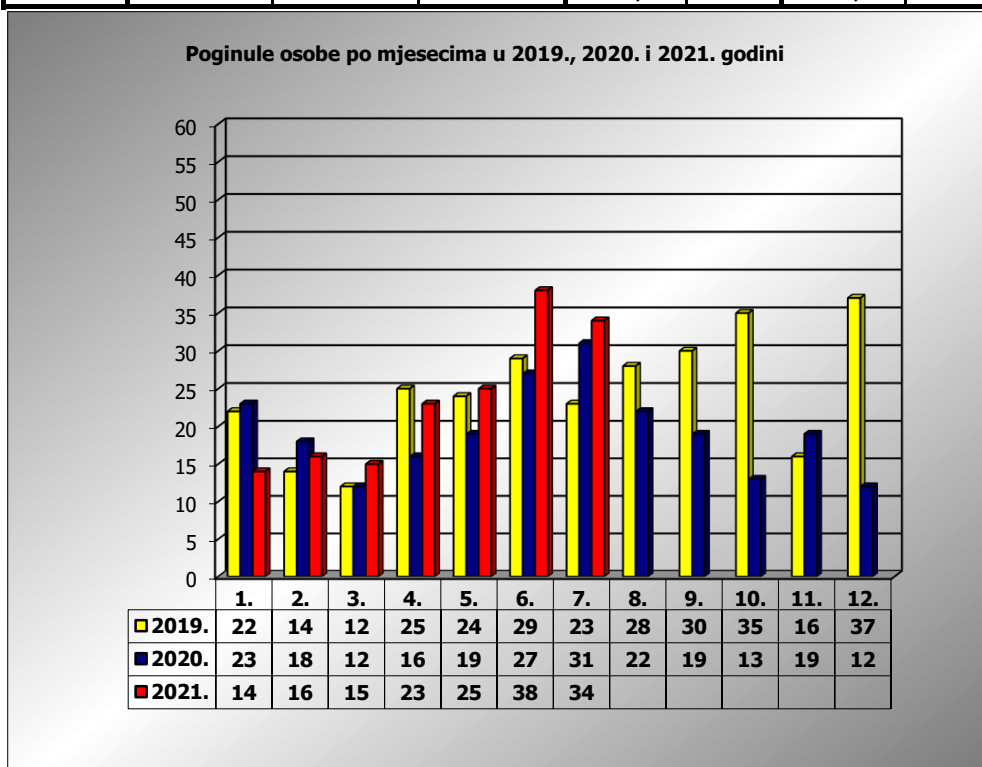

PRIKAZ POGINULIH OSOBA U PROMETNIM NESREĆAMA U 2021. GODINI U REPUBLICI HRVATSKOJ PO MJESECIMA
(usporedba s 2019. i 2020. godinom)

mjesec	poginuli			2021./2019.		2021./2020.	
	2019. g.	2020. g.	2021. g.				
siječanj	22	23	14	-36,4%	-8	-39,1%	-9
veljača	14	18	16	14,3%	2	-11,1%	-2
ožujak	12	12	15	25,0%	3	25,0%	3
travanj	26	16	23	-11,5%	-3	43,8%	7
svibanj	24	19	25	4,2%	1	31,6%	6
lipanj	29	27	38	31,0%	9	40,7%	11
srpanj	23	31	34	47,8%	11	9,7%	3
kolovoz	28	22					
rujan	30	19					
listopad	35	13					
studeni	16	19					
prosinac	37	12					

I	22	23	14	-36,4%	-8	-39,1%	-9
I - III	48	53	45	-6,3%	-3	-15,1%	-8
I - VI	127	115	131	3,1%	4	13,9%	16
I - VII	150	146	165	10,0%	15	13,0%	19

VII. mjesec - podaci s danom 29.07.2019., 2020. i 2021.