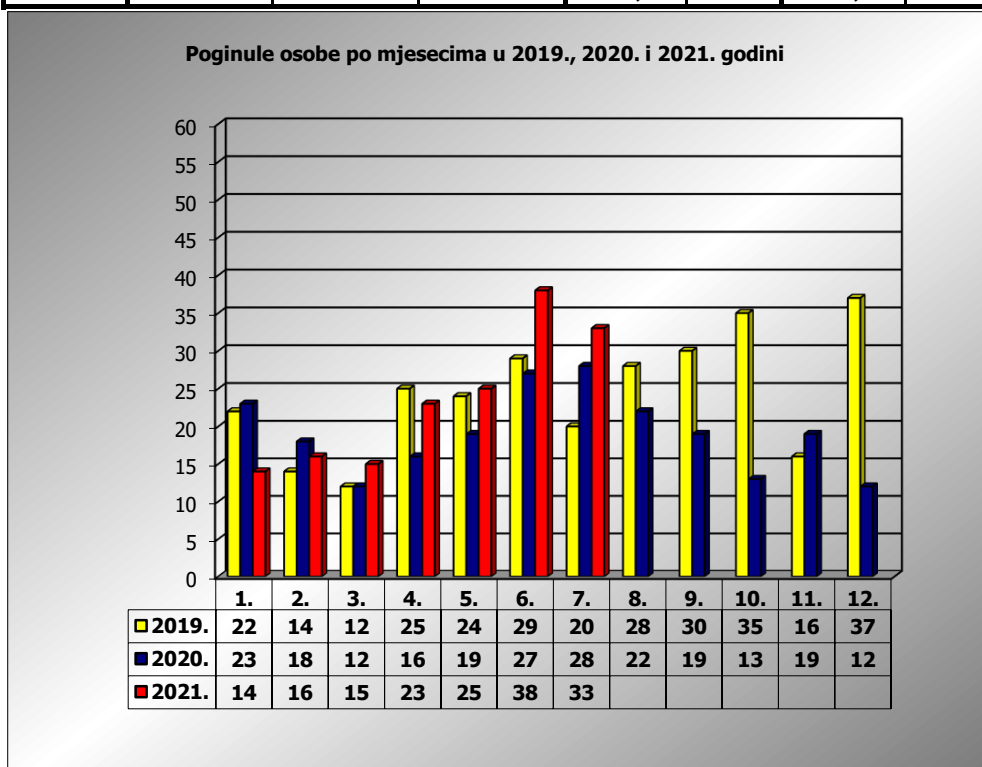

PRIKAZ POGINULIH OSOBA U PROMETNIM NESREĆAMA U 2021. GODINI U REPUBLICI HRVATSKOJ PO MJESECIMA
(usporedba s 2019. i 2020. godinom)

mjesec	poginuli			2021./2019.		2021./2020.	
	2019. g.	2020. g.	2021. g.				
siječanj	22	23	14	-36,4%	-8	-39,1%	-9
veljača	14	18	16	14,3%	2	-11,1%	-2
ožujak	12	12	15	25,0%	3	25,0%	3
travanj	26	16	23	-11,5%	-3	43,8%	7
svibanj	24	19	25	4,2%	1	31,6%	6
lipanj	29	27	38	31,0%	9	40,7%	11
srpanj	20	28	33	65,0%	13	17,9%	5
kolovoz	28	22					
rujan	30	19					
listopad	35	13					
studeni	16	19					
prosinac	37	12					

I	22	23	14	-36,4%	-8	-39,1%	-9
I - III	48	53	45	-6,3%	-3	-15,1%	-8
I - VI	127	115	131	3,1%	4	13,9%	16
I - VII	147	143	164	11,6%	17	14,7%	21

VII. mjesec - podaci s danom 27.07.2019., 2020. i 2021.