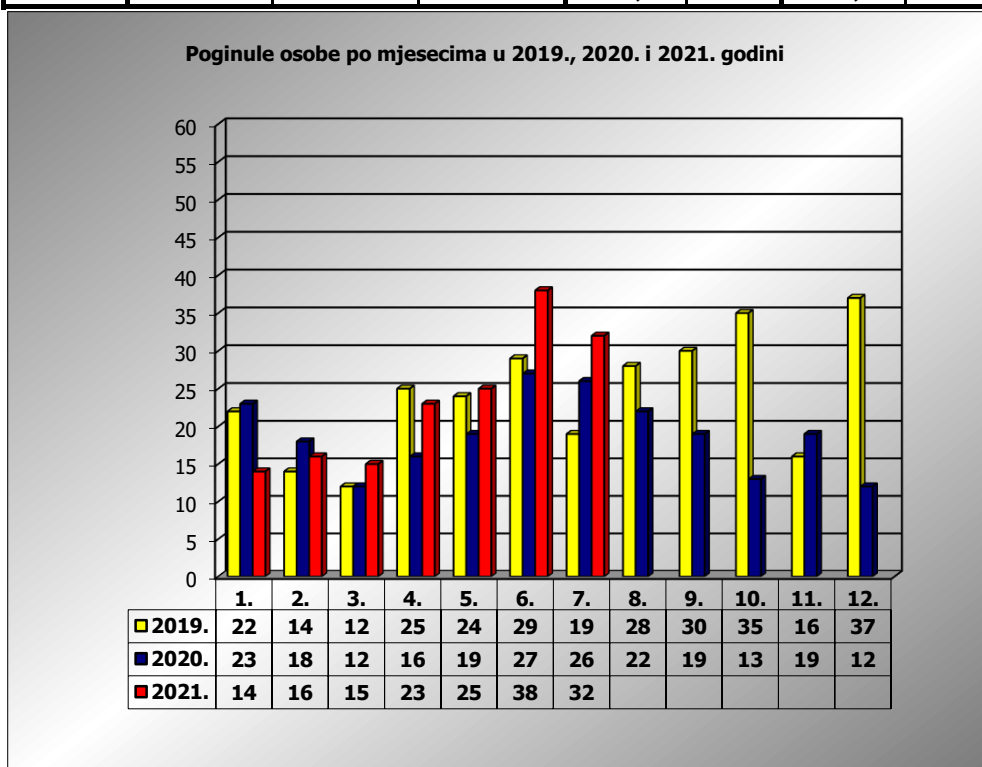

PRIKAZ POGINULIH OSOBA U PROMETNIM NESREĆAMA U 2021. GODINI U REPUBLICI HRVATSKOJ PO MJESECIMA
(usporedba s 2019. i 2020. godinom)

mjesec	poginuli			2021./2019.		2021./2020.	
	2019. g.	2020. g.	2021. g.				
siječanj	22	23	14	-36,4%	-8	-39,1%	-9
veljača	14	18	16	14,3%	2	-11,1%	-2
ožujak	12	12	15	25,0%	3	25,0%	3
travanj	26	16	23	-11,5%	-3	43,8%	7
svibanj	24	19	25	4,2%	1	31,6%	6
lipanj	29	27	38	31,0%	9	40,7%	11
srpanj	19	26	32	68,4%	13	23,1%	6
kolovoz	28	22					
rujan	30	19					
listopad	35	13					
studeni	16	19					
prosinac	37	12					

I	22	23	14	-36,4%	-8	-39,1%	-9
I - III	48	53	45	-6,3%	-3	-15,1%	-8
I - VI	127	115	131	3,1%	4	13,9%	16
I - VII	146	141	163	11,6%	17	15,6%	22

VII. mjesec - podaci s danom 26.07.2019., 2020. i 2021.