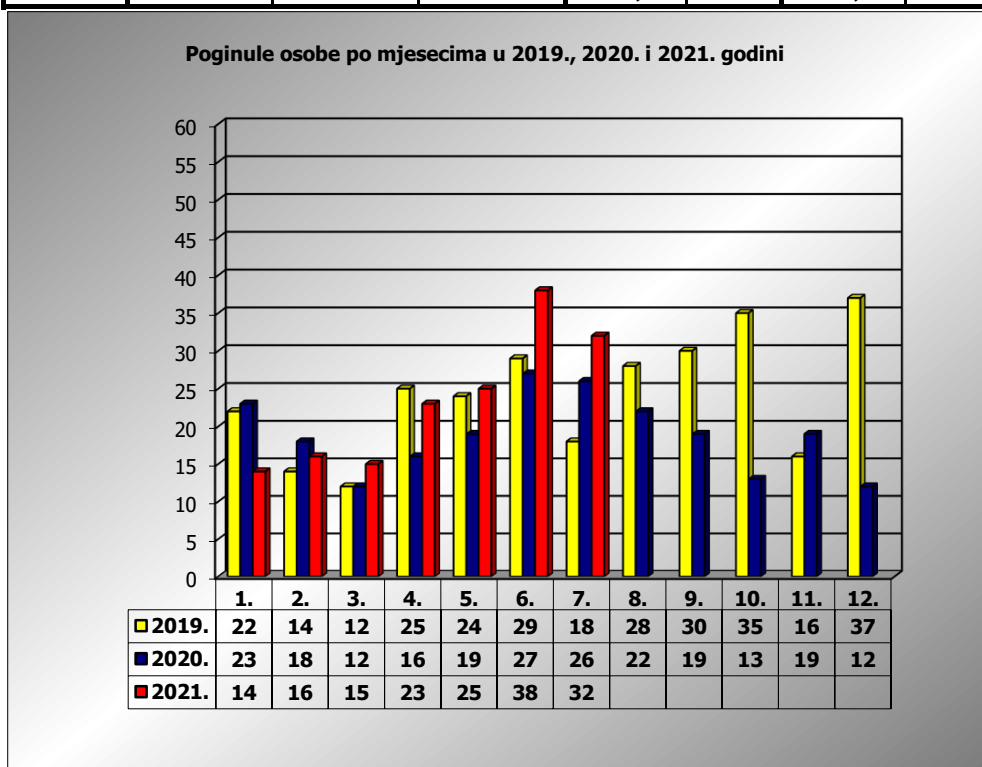

**PRIKAZ POGINULIH OSOBA U PROMETNIM NESREĆAMA U 2021. GODINI U REPUBLICI HRVATSKOJ PO MJESECIMA**  
(usporedba s 2019. i 2020. godinom)

mjesec	poginuli			2021./2019.		2021./2020.	
	2019. g.	2020. g.	2021. g.				
siječanj	22	23	14	-36,4%	-8	-39,1%	-9
veljača	14	18	16	14,3%	2	-11,1%	-2
ožujak	12	12	15	25,0%	3	25,0%	3
travanj	26	16	23	-11,5%	-3	43,8%	7
svibanj	24	19	25	4,2%	1	31,6%	6
lipanj	29	27	38	31,0%	9	40,7%	11
srpanj	18	26	32	77,8%	14	23,1%	6
kolovoz	28	22					
rujan	30	19					
listopad	35	13					
studeni	16	19					
prosinac	37	12					

I	22	23	14	-36,4%	-8	-39,1%	-9
I - III	48	53	45	-6,3%	-3	-15,1%	-8
I - VI	127	115	131	3,1%	4	13,9%	16
I - VII	145	141	163	12,4%	18	15,6%	22

VII. mjesec - podaci s danom 25.07.2019., 2020. i 2021.