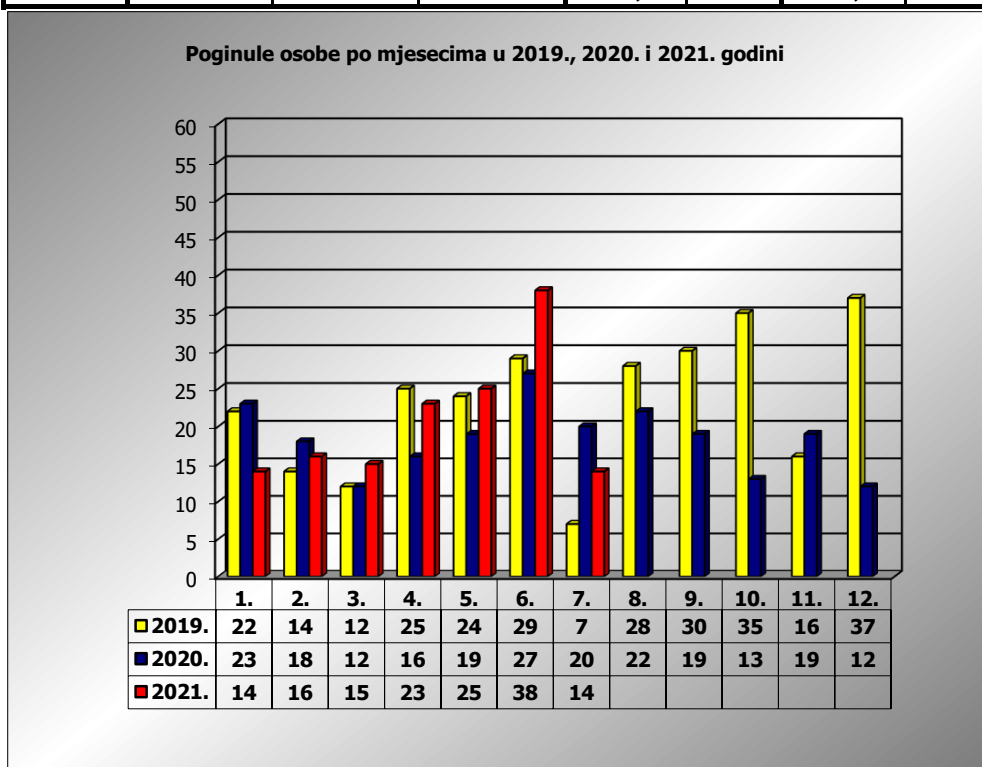

PRIKAZ POGINULIH OSOBA U PROMETNIM NESREĆAMA U 2021. GODINI U REPUBLICI HRVATSKOJ PO MJESECIMA
(usporedba s 2019. i 2020. godinom)

mjesec	poginuli			2021./2019.		2021./2020.	
	2019. g.	2020. g.	2021. g.				
siječanj	22	23	14	-36,4%	-8	-39,1%	-9
veljača	14	18	16	14,3%	2	-11,1%	-2
ožujak	12	12	15	25,0%	3	25,0%	3
travanj	26	16	23	-11,5%	-3	43,8%	7
svibanj	24	19	25	4,2%	1	31,6%	6
lipanj	29	27	38	31,0%	9	40,7%	11
srpanj	7	20	14	100,0%	7	-30,0%	-6
kolovoz	28	22					
rujan	30	19					
listopad	35	13					
studeni	16	19					
prosinac	37	12					

I	22	23	14	-36,4%	-8	-39,1%	-9
I - III	48	53	45	-6,3%	-3	-15,1%	-8
I - VI	127	115	131	3,1%	4	13,9%	16
I - VII	134	135	145	8,2%	11	7,4%	10

VII. mjesec - podaci s danom 14.07.2019., 2020. i 2021.